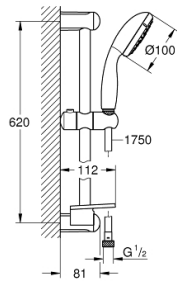

27 927 001 TEMPESTA 100 ΣΕΤ ΒΕΡΓΑΣ ΝΤΟΥΣ ΜΕ ΤΗΛΕΦΩΝΟ ΤΡΙΩΝ ΛΕΙΤΟΥΡΓΕΙΩΝ

ΠΕΡΙΓΡΑΦΗ ΠΡΟΪΟΝΤΟΣ

- Χρώμα: chrome
- αποτελούμενο από :
 - hand shower (28 261)
 - shower rail, 600 mm (27 523)
 - σπιράλ Relaxaflex 15750 mm 1/2" x 1/2" (28 154)
 - GROHE EasyReach tray (27 596)
 - GROHE DreamSpray - perfect spray pattern
 - Φινίρισμα GROHE LongLife
 - GROHE SpeedClean σύστημα αποφυγήςαλάτων ασβεστίου
 - Inner WaterGuide - inner insulation for surface protection
 - ShockProof silicone ring prevents damages caused by shower falling
- κατάλληλο για ταχυθερμοσίφωνες
- ελάχιστη προτεινόμενη πίεση 1.0 bar

27 927 001 TEMPESTA 100 ΣΕΤ ΒΕΡΓΑΣ ΝΤΟΥΣ ΜΕ ΤΗΛΕΦΩΝΟ ΤΡΙΩΝ ΛΕΙΤΟΥΡΓΕΙΩΝ

ΑΝΤΑΛΛΑΚΤΙΚΑ, Μαρτίου 2017 – τώρα

1: Στήριγμα βέργας ντους (Αριθμός ανταλλακτικού 48098000)

2: Ρυθμιζόμενο Στήριγμα τηλεφώνου βέργας (Αριθμός ανταλλακτικού 48099000)

3: Φίλτρο ακαθαρσιών (Αριθμός ανταλλακτικού 0700200M)

4: GROHE EasyReach δίσκος (Αριθμός ανταλλακτικού 27596000)

5: δίσκος αντιστάθμισης (Αριθμός ανταλλακτικού 48051000)*

* Προαιρετικά εξαρτήματα