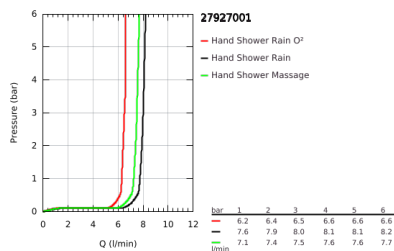

27 927 001 TEMPESTA 100 ΣΕΤ ΒΕΡΓΑΣ ΝΤΟΥΣ ΜΕ ΤΗΛΕΦΩΝΟ ΤΡΙΩΝ ΛΕΙΤΟΥΡΓΕΙΩΝ

ΠΕΡΙΓΡΑΦΗ ΠΡΟΪΟΝΤΟΣ

- Χρώμα: chrome
- αποτελούμενο από :
 - hand shower (28 261)
 - shower rail, 600 mm (27 523)
 - σπιράλ Relaxaflex 15750 mm 1/2" x 1/2" (28 154)
 - GROHE EasyReach tray (27 596)
 - GROHE DreamSpray - perfect spray pattern
 - Φινίρισμα GROHE LongLife
 - GROHE SpeedClean σύστημα αποφυγήςαλάτων ασβεστίου
 - Inner WaterGuide - inner insulation for surface protection
 - ShockProof silicone ring prevents damages caused by shower falling
- κατάλληλο για ταχυθερμοσίφωνες
- ελάχιστη προτεινόμενη πίεση 1.0 bar