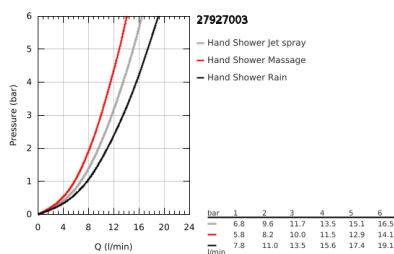

27 927 003 TEMPESTA 110 SHOWER RAIL SET 3 SPRAYS (RAIN, JET, MASSAGE)

ΠΕΡΙΓΡΑΦΗ ΠΡΟΪΟΝΤΟΣ

- Χρώμα: chrome
- αποτελούμενο από :
 - hand shower Tempesta 110 (28 261)
 - maximum flow rate (at 3 bar): 13.5 l/min
 - shower rail, 600 mm (27 523)
 - σπιράλ Relaxaflex 15750 mm 1/2" x 1/2" (28 154)
 - GROHE EasyReach tray (26 770)
 - GROHE SmartSwitch - easily rotate the dial to enjoy your preferred spray option
 - GROHE DreamSpray - perfect spray pattern
 - Φινίρισμα GROHE LongLife
 - Flexible Installation - 1 adjustable bracket for existing drill holes
 - adjustable rail holder (turn and glide shower holder)
 - GROHE SpeedClean σύστημα αποφυγήςκαλάτων ασβεστίου
 - Inner WaterGuide - inner insulation for surface protection
 - ShockProof silicone ring prevents damages caused by shower falling
 - ελάχιστη προτεινόμενη πίεση 1.0 bar
 - κατάλληλο για ταχυθερμοσίφωνες
 - professional exclusive

27 927 003 TEMPESTA 110 SHOWER RAIL SET 3 SPRAYS (RAIN, JET, MASSAGE)

ΑΝΤΑΛΛΑΚΤΙΚΑ , Απριλίου 2020 – τώρα

- 1: Στήριγμα βέργας ντους (Αριθμός ανταλλακτικού 48607000)
 - 2: Ρυθμιζόμενο Στήριγμα τηλεφώνου βέργας (Αριθμός ανταλλακτικού 48609000)
 - 3: Στήριγμα βέργας ντους (Αριθμός ανταλλακτικού 48608000)
 - 4: Φίλτρο ακαθαρσιών (Αριθμός ανταλλακτικού 0700200M)
 - 5: GROHE EasyReach δίσκος (Αριθμός ανταλλακτικού 26770001)
 - 6: δίσκος αντισταθμίσης (Αριθμός ανταλλακτικού 48543001)*
- * Προαιρετικά εξαρτήματα