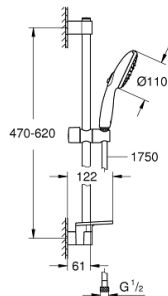

27 927 003 TEMPESTA 110 SHOWER RAIL SET 3 SPRAYS (RAIN, JET, MASSAGE)

ΠΕΡΙΓΡΑΦΗ ΠΡΟΪΟΝΤΟΣ

- Χρώμα: chrome
- αποτελούμενο από :
 - hand shower Tempesta 110 (28 261)
 - maximum flow rate (at 3 bar): 13.5 l/min
 - shower rail, 600 mm (27 523)
 - σπιράλ Relaxaflex 15750 mm 1/2" x 1/2" (28 154)
 - GROHE EasyReach tray (26 770)
 - GROHE SmartSwitch - easily rotate the dial to enjoy your preferred spray option
 - GROHE DreamSpray - perfect spray pattern
 - Φινίρισμα GROHE LongLife
 - Flexible Installation - 1 adjustable bracket for existing drill holes
 - adjustable rail holder (turn and glide shower holder)
 - GROHE SpeedClean σύστημα αποφυγήςκαλάτων ασβεστίου
 - Inner WaterGuide - inner insulation for surface protection
 - ShockProof silicone ring prevents damages caused by shower falling
 - ελάχιστη προτεινόμενη πίεση 1.0 bar
 - κατάλληλο για ταχυθερμοσίφωνες
 - professional exclusive

27 927 003 TEMPESTA 110 SHOWER RAIL SET 3 SPRAYS (RAIN, JET, MASSAGE)

ΑΝΤΑΛΛΑΚΤΙΚΑ , Απριλίου 2020 – τώρα

- 1: Στήριγμα βέργας ντους (Αριθμός ανταλλακτικού 48607000)
 - 2: Ρυθμιζόμενο Στήριγμα τηλεφώνου βέργας (Αριθμός ανταλλακτικού 48609000)
 - 3: Στήριγμα βέργας ντους (Αριθμός ανταλλακτικού 48608000)
 - 4: Φίλτρο ακαθαρσιών (Αριθμός ανταλλακτικού 0700200M)
 - 5: GROHE EasyReach δίσκος (Αριθμός ανταλλακτικού 26770001)
 - 6: δίσκος αντισταθμίσης (Αριθμός ανταλλακτικού 48543001)*
- * Προαιρετικά εξαρτήματα