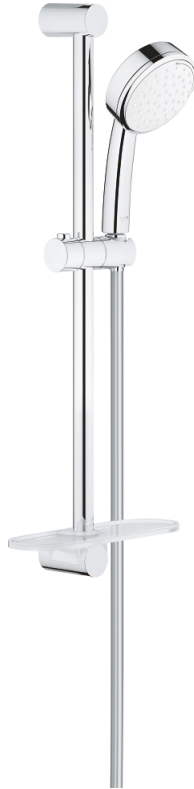

27 928 002 TEMPESTA COSMOPOLITAN 100 ΣΕΤ ΒΕΡΓΑΣ ΝΤΟΥΣ ΜΕ ΤΗΛΕΦΩΝΟ Δ'ΥΟ ΛΕΙΤΟΥΡΓΕΙΩΝ

ΠΕΡΙΓΡΑΦΗ ΠΡΟΪΟΝΤΟΣ

- Χρώμα: chrome
- αποτελούμενο από :
 - hand shower (27 571)
 - shower rail, 600mm (27 521)
 - σπιράλ Relaxaflex 15750 mm 1/2" x 1/2" (28 154)
 - GROHE EasyReach tray (27 596)
 - GROHE DreamSpray - perfect spray pattern
- Φινίρισμα GROHE LongLife
- GROHE SpeedClean σύστημα αποφυγήσαλάτων ασβεστίου
- Inner WaterGuide - inner insulation for surface protection