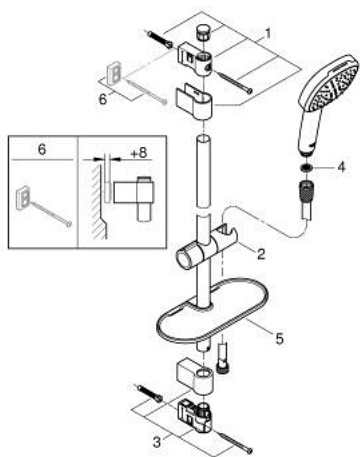

27 928 003 TEMPESTA CUBE 110 ΣΕΤ ΒΕΡΓΑΣ ΝΤΟΥΣ ΜΕ ΤΗΛΕΦΩΝΟ ΔΎΟ ΛΕΙΤΟΥΡΓΕΙΩΝ

ΑΝΤΑΛΛΑΚΤΙΚΑ , Απριλίου 2020 – τώρα

- 1: Στήριγμα βέργας ντους (Αριθμός ανταλλακτικού 48607000)
- 2: Ρυθμιζόμενο Στήριγμα τηλεφώνου βέργας (Αριθμός ανταλλακτικού 48609000)
- 3: Στήριγμα βέργας ντους (Αριθμός ανταλλακτικού 48608000)
- 4: Φίλτρο ακαθαρσιών (Αριθμός ανταλλακτικού 0700200M)
- 5: GROHE EasyReach δίσκος (Αριθμός ανταλλακτικού 26770001)
- 6: δίσκος αντιστάθμισης (Αριθμός ανταλλακτικού 48543001)*

* Προαιρετικά εξαρτήματα