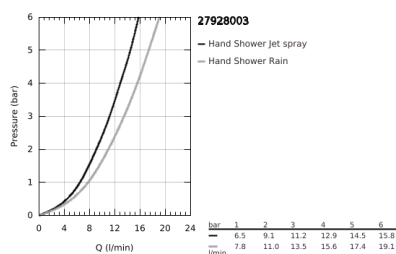

## 27 928 003 TEMPESTA CUBE 110 ΣΕΤ ΒΕΡΓΑΣ ΝΤΟΥΣ ΜΕ ΤΗΛΕΦΩΝΟ Δ'ΥΟ ΛΕΙΤΟΥΡΓΕΙΩΝ

### ΠΕΡΙΓΡΑΦΗ ΠΡΟΪΟΝΤΟΣ

- Χρώμα: chrome
- αποτελούμενο από :
  - hand shower Tempesta Cube 110 (27 571)
  - spray patterns: Rain, Jet
  - maximum flow rate (at 3 bar): 13.5 l/min
  - shower rail, 600 mm (27 523)
  - σπιράλ Relaxflex 15750 mm 1/2" x 1/2" (28 154)
  - GROHE EasyReach tray (26 770)
- GROHE SmartSwitch - easily rotate the dial to enjoy your preferred spray option
- GROHE DreamSpray - perfect spray pattern
- Φινίρισμα GROHE LongLife
- Flexible Installation - 1 adjustable bracket for existing drill holes
- adjustable rail holder (turn and glide shower holder)
- GROHE SpeedClean σύστημα αποφυγήςαλάτων ασβεστίου
- Inner WaterGuide - inner insulation for surface protection
- ShockProof silicone ring prevents damages caused by shower falling
- ελάχιστη προτεινόμενη πίεση 1.0 bar
- κατάλληλο για ταχυθερμοσίφωνες
- professional exclusive