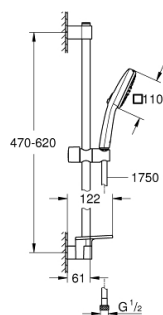

## 27 928 003 TEMPESTA CUBE 110 ΣΕΤ ΒΕΡΓΑΣ ΝΤΟΥΣ ΜΕ ΤΗΛΕΦΩΝΟ Δ'ΥΟ ΛΕΙΤΟΥΡΓΕΙΩΝ

### ΠΕΡΙΓΡΑΦΗ ΠΡΟΪΟΝΤΟΣ

- Χρώμα: chrome
- αποτελούμενο από :
  - hand shower Tempesta Cube 110 (27 571)
  - spray patterns: Rain, Jet
  - maximum flow rate (at 3 bar): 13.5 l/min
  - shower rail, 600 mm (27 523)
  - σπιράλ Relaxflex 15750 mm 1/2" x 1/2" (28 154)
  - GROHE EasyReach tray (26 770)
- GROHE SmartSwitch - easily rotate the dial to enjoy your preferred spray option
- GROHE DreamSpray - perfect spray pattern
- Φινίρισμα GROHE LongLife
- Flexible Installation - 1 adjustable bracket for existing drill holes
- adjustable rail holder (turn and glide shower holder)
- GROHE SpeedClean σύστημα αποφυγήςαλάτων ασβεστίου
- Inner WaterGuide - inner insulation for surface protection
- ShockProof silicone ring prevents damages caused by shower falling
- ελάχιστη προτεινόμενη πίεση 1.0 bar
- κατάλληλο για ταχυθερμοσίφωνες
- professional exclusive