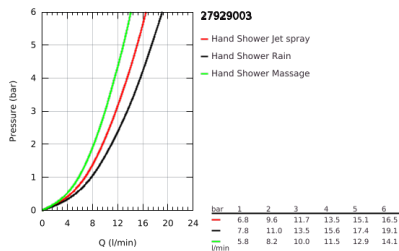

### ΠΕΡΙΓΡΑΦΗ ΠΡΟΪΟΝΤΟΣ

- Χρώμα: chrome
- αποτελούμενο από :
  - hand shower Tempesta Cube 110 (27 572)
  - Jet / Rain / Massage
  - maximum flow rate (at 3 bar): 13.5 l/min
  - shower rail, 600 mm (27 523)
  - σπινιάλ Relaxflex 15750 mm 1/2" x 1/2" (28 154)
  - GROHE EasyReach tray (26 770)
  - GROHE SmartSwitch - easily rotate the dial to enjoy your preferred spray option
  - GROHE DreamSpray - perfect spray pattern
  - Φινίρισμα GROHE LongLife
  - Flexible Installation - 1 adjustable bracket for existing drill holes
  - adjustable rail holder (turn and glide shower holder)
  - GROHE SpeedClean σύστημα αποφυγής αλάτων ασβεστίου
  - Inner WaterGuide - inner insulation for surface protection
  - ShockProof silicone ring prevents damages caused by shower falling
  - ελάχιστη προτεινόμενη πίεση 1.0 bar
  - κατάλληλο για ταχυθερμοσίφωνες
  - professional exclusive