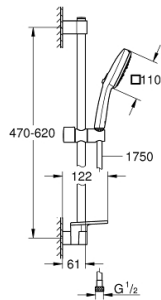

## 27 929 003 TEMPESTA CUBE 110 ΣΕΤ ΒΕΡΓΑΣ ΝΤΟΥΣ ΜΕ ΤΗΛΕΦΩΝΟ ΤΡΙΩΝ ΛΕΙΤΟΥΡΓΕΙΩΝ

### ΠΕΡΙΓΡΑΦΗ ΠΡΟΪΟΝΤΟΣ

- Χρώμα: chrome
- αποτελούμενο από :
  - hand shower Tempesta Cube 110 (27 572)
  - Jet / Rain / Massage
  - maximum flow rate (at 3 bar): 13.5 l/min
  - shower rail, 600 mm (27 523)
  - σπινιάλ Relaxflex 15750 mm 1/2" x 1/2" (28 154)
  - GROHE EasyReach tray (26 770)
  - GROHE SmartSwitch - easily rotate the dial to enjoy your preferred spray option
  - GROHE DreamSpray - perfect spray pattern
  - Φινίρισμα GROHE LongLife
  - Flexible Installation - 1 adjustable bracket for existing drill holes
  - adjustable rail holder (turn and glide shower holder)
  - GROHE SpeedClean σύστημα αποφυγής αλάτων ασβεστίου
  - Inner WaterGuide - inner insulation for surface protection
  - ShockProof silicone ring prevents damages caused by shower falling
  - ελάχιστη προτεινόμενη πίεση 1.0 bar
  - κατάλληλο για ταχυθερμοσίφωνες
  - professional exclusive