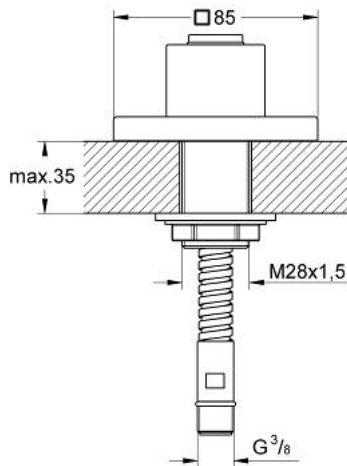

27 930 000 ALLURE F-DIGITAL ΒΑΣΗ/ ΠΑΡΟΧΗ ΤΗΛΕΦΩΝΟΥ ΠΑΓΚΟΥ, ΓΙΑ ΕΓΚΑΤΆΣΤΑΣΗ ΠΆΝΩ ΣΤΗΝ ΜΠΑΝΙΕΡΆ Η ΠΡΙΝ ΤΟ ΠΛΑΚΆΚΙ

ΠΕΡΙΓΡΑΦΗ ΠΡΟΪΟΝΤΟΣ

- Χρώμα: chrome
- για επιχείλια τοποθέτηση μπάνιου και κάτω από πλακάκια
- Lead-through for shower hose
- shower hose 1/2" x 3/8", 2000 mm (28 158)
- The lead-through can be combined with all hand showers!
- Φινίρισμα GROHE LongLife