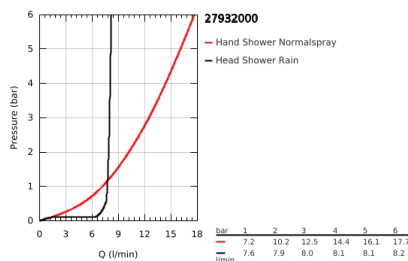

27 932 000 EUPHORIA SYSTEM 150 ΣΥΣΤΗΜΑ ΝΤΟΥΖ

ΠΕΡΙΓΡΑΦΗ ΠΡΟΪΟΝΤΟΣ

- Χρώμα: chrome
- αποτελούμενο από :
 - horizontal swivable 450 mm shower arm
 - exposed Safety Mixer with Aquadimmer function
 - allows change between:
 - spray pattern: Rain
 - head shower Euphoria Cube 150 (27 705 000)
 - maximum flow rate (at 3 bar): 8 l/min
 - with ball joint, rotation angle $\pm 12^\circ$
- hand shower Euphoria Cube Stick (27 698)
 - maximum flow rate (at 3 bar): 12.5 l/min
 - adjustable in height with gliding element
 - shower hose Silverflex 1750 mm 1/2" x 1/2" (28 388)
 - maximum flow rate system (at 3 bar): 12.5 l/min
 - GROHE TurboStat - compact cartridge with wax thermoelement
 - GROHE EcoJoy - Less water, perfect flow
 - διακόπτης ασφαλείας σε 38° C
 - GROHE SafeStop Plus - optional temperature limiter at 43°C included
 - GROHE DreamSpray - perfect spray pattern
 - Φινίρισμα GROHE LongLife
 - GROHE SpeedClean σύστημα αποφυγήςαλάτων ασβεστίου
 - Inner WaterGuide - inner insulation for surface protection
 - TwistStop για την αποτροπήτης συστροφής του σπιράλ
 - suitable for instantaneous heaters from 18 kW/h
 - minimum flow rate 5 l/min.
 - optional upgrade: GROHE EasyReach tray (26 362)