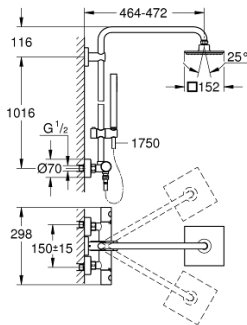

27 932 000 EUPHORIA SYSTEM 150 ΣΥΣΤΗΜΑ ΝΤΟΥΖ

ΠΕΡΙΓΡΑΦΗ ΠΡΟΪΟΝΤΟΣ

- Χρώμα: chrome
- αποτελούμενο από :
 - horizontal swivable 450 mm shower arm
 - exposed Safety Mixer with Aquadimmer function
 - allows change between:
 - spray pattern: Rain
 - head shower Euphoria Cube 150 (27 705 000)
 - maximum flow rate (at 3 bar): 8 l/min
 - with ball joint, rotation angle $\pm 12^\circ$
- hand shower Euphoria Cube Stick (27 698)
 - maximum flow rate (at 3 bar): 12.5 l/min
 - adjustable in height with gliding element
 - shower hose Silverflex 1750 mm 1/2" x 1/2" (28 388)
 - maximum flow rate system (at 3 bar): 12.5 l/min
 - GROHE TurboStat - compact cartridge with wax thermoelement
 - GROHE EcoJoy - Less water, perfect flow
 - διακόπτης ασφαλείας σε 38° C
 - GROHE SafeStop Plus - optional temperature limiter at 43°C included
 - GROHE DreamSpray - perfect spray pattern
 - Φινίρισμα GROHE LongLife
 - GROHE SpeedClean σύστημα αποφυγήςαλάτων ασβεστίου
 - Inner WaterGuide - inner insulation for surface protection
 - TwistStop για την αποτροπήτης συστροφής του σπιράλ
 - suitable for instantaneous heaters from 18 kW/h
 - minimum flow rate 5 l/min.
 - optional upgrade: GROHE EasyReach tray (26 362)