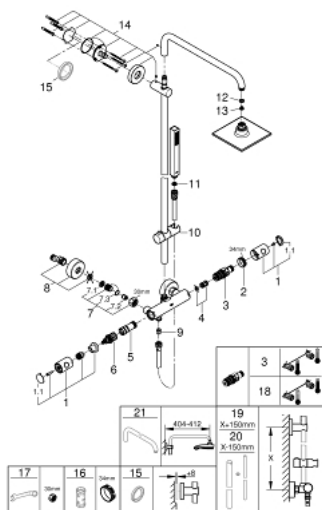

27 932 000 EUPHORIA SYSTEM 150 ΣΥΣΤΗΜΑ ΝΤΟΥΖ

ΑΝΤΑΛΛΑΚΤΙΚΑ , Ιουλίου 2017 – τώρα

1. 1: Μεταλλικό χερούλι 1/2" (Αριθμός ανταλλακτικού 47984000)
  - 1.1: Καπάκι (Αριθμός ανταλλακτικού 6458500M)
  3. 2: Δακτύλιος στερέωσης (Αριθμός ανταλλακτικού 47743000)
  4. 3: Θερμοστατικός μηχανισμός 1/2" (Αριθμός ανταλλακτικού 47439000)
  5. 4: Έδρανα (Αριθμός ανταλλακτικού 47398000)
  6. 5: Παροχή νερού (Αριθμός ανταλλακτικού 47751000)
  7. 6: Ροοστάτης ροής νερού (Αριθμός ανταλλακτικού 12433000)
  8. 7: Βαλβίδα αντεπιστροφής (Αριθμός ανταλλακτικού 47189000)
  - 7.1: Φίλτρο ακαθαρσιών (Αριθμός ανταλλακτικού 0726400M)
  - 7.2: Βαλβίδα αντεπιστροφής (Αριθμός ανταλλακτικού 08565000)
  - 7.3: O-Ρινγκ Ø17 x Ø2 (Αριθμός ανταλλακτικού 0305500M)
  12. 8: Σύνδεσμος σχήματος S (Αριθμός ανταλλακτικού 12662000)
  13. 9: Βαλβίδα αντεπιστροφής (Αριθμός ανταλλακτικού 08565000)
  14. 10: Ρυθμιζόμενο Στήριγμα τηλεφώνου βέργας (Αριθμός ανταλλακτικού 12140000)
  15. 11: Φίλτρο ακαθαρσιών (Αριθμός ανταλλακτικού 0700200M)
  16. 12: Μόνωση Ø18,5 x Ø12 x 2 (Αριθμός ανταλλακτικού 0138900M)
  17. 13: Φίλτρο ακαθαρσιών (Αριθμός ανταλλακτικού 0676800M)
  18. 14: Στήριγμα βέργας ντους (Αριθμός ανταλλακτικού 48279000)
  19. 15: δίσκος αντιστάθμισης (Αριθμός ανταλλακτικού 27180000)*
  20. 16: Κλειδί (Αριθμός ανταλλακτικού 19332000)*
  21. 17: Special spanner (Αριθμός ανταλλακτικού 19377000)*
  22. 18: GROHE TurboStat μηχανισμός 1/2" (Αριθμός ανταλλακτικού 47175000)*
  23. 19: Προέκταση συστήματος ντους (Αριθμός ανταλλακτικού 48053000)*
  24. 20: Προέκταση συστήματος ντους (Αριθμός ανταλλακτικού 48054000)*
  25. 21: Βραχίονας για συστήματα ντους (Αριθμός ανταλλακτικού 14047000)*
2. Προαιρετικά εξαρτήματα