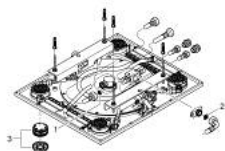

27 939 001 RAINSHOWER F-SERIES 15" ΚΕΦΑΛΗ ΝΤΟΥΖ ΟΡΟΦΗΣ 3 ΛΕΙΤΟΥΡΓΕΙΩΝ

ΠΕΡΙΓΡΑΦΗ ΠΡΟΪΟΝΤΟΣ

- Χρώμα: chrome
- spray patterns: Rain, Bokoma Spray, Waterfall and combinations
- 381 mm (width) x 17 mm (height) x 456 mm (depth)
- material: metal
- GROHE DreamSpray - perfect spray pattern
- Φινίρισμα GROHE LongLife
- GROHE XL Waterfall extra wide waterfall spray
- GROHE SpeedClean σύστημα αποφυγής αλάτων ασβεστίου
- flow of single spray at 3 bar:
- 1 x Rain spray 300 mm: approx. 20 l/min
- 2 x XL Waterfall: 1 x Waterfall 20 l, 2 x Waterfall 32 l/min
- 4 x Bokoma Spray with adjustment angle 20°: 20 l/min
- head shower has to be controlled by 4 outlets

27 939 001 **RAINSHOWER F-SERIES 15" ΚΕΦΑΛΗ ΝΤΟΥΖ ΟΡΟΦΗΣ 3 ΛΕΙΤΟΥΡΓΕΙΩΝ**

**ΑΝΤΑΛΛΑΚΤΙΚΑ** , Μαρτίου 2012 – τώρα

1: Φίλτρο ακαθαρσιών (Αριθμός ανταλλακτικού 48007000)

2: Φίλτρο ακαθαρσιών (Αριθμός ανταλλακτικού 47135000)