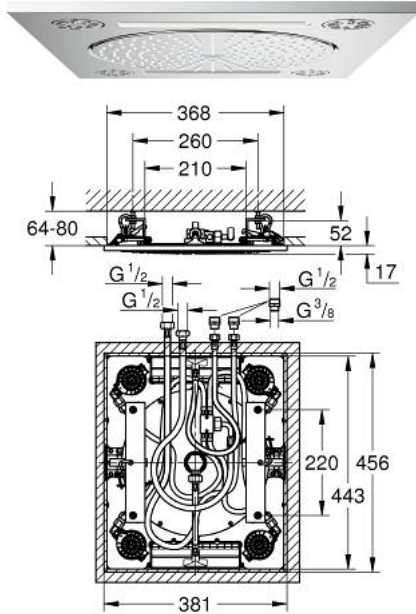

27 939 001 RAINSHOWER F-SERIES 15" ΚΕΦΑΛΗ ΝΤΟΥΖ ΟΡΟΦΗΣ 3 ΛΕΙΤΟΥΡΓΕΙΩΝ

ΠΕΡΙΓΡΑΦΗ ΠΡΟΪΟΝΤΟΣ

- Χρώμα: chrome
- spray patterns: Rain, Bokoma Spray, Waterfall and combinations
- 381 mm (width) x 17 mm (height) x 456 mm (depth)
- material: metal
- GROHE DreamSpray - perfect spray pattern
- Φινίρισμα GROHE LongLife
- GROHE XL Waterfall extra wide waterfall spray
- GROHE SpeedClean σύστημα αποφυγής αλάτων ασβεστίου
- flow of single spray at 3 bar:
- 1 x Rain spray 300 mm: approx. 20 l/min
- 2 x XL Waterfall: 1 x Waterfall 20 l, 2 x Waterfall 32 l/min
- 4 x Bokoma Spray with adjustment angle 20°: 20 l/min
- head shower has to be controlled by 4 outlets

27 939 001 **RAINSHOWER F-SERIES 15" ΚΕΦΑΛΗ ΝΤΟΥΖ ΟΡΟΦΗΣ 3 ΛΕΙΤΟΥΡΓΕΙΩΝ**

**ΑΝΤΑΛΛΑΚΤΙΚΑ** , Μαρτίου 2012 – τώρα

1: Φίλτρο ακαθαρσιών (Αριθμός ανταλλακτικού 48007000)

2: Φίλτρο ακαθαρσιών (Αριθμός ανταλλακτικού 47135000)

3: Spray face (Αριθμός ανταλλακτικού 48348000)