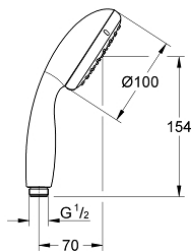

27 940 000 VITALIO START 100 ΤΗΛΕΦΩΝΟ ΝΤΟΥΣ 1 ΛΕΙΤΟΥΡΓΙΑΣ

ΠΕΡΙΓΡΑΦΗ ΠΡΟΪΟΝΤΟΣ

- Χρώμα: chrome
- spray pattern: Rain
- 5.7 l/min flow limiter
- GROHE DreamSpray - perfect spray pattern
- Φινίρισμα GROHE LongLife
- GROHE SpeedClean σύστημα αποφυγής αλάτων ασβεστίου
- Inner WaterGuide - inner insulation for surface protection
- ShockProof silicone ring prevents damages caused by shower falling
- κατάλληλο για ταχυθερμοσίφωνες
- universal mounting system, fitting all standard shower hoses
- ελάχιστη προτεινόμενη πίεση 1.0 bar
- 5 color packaging