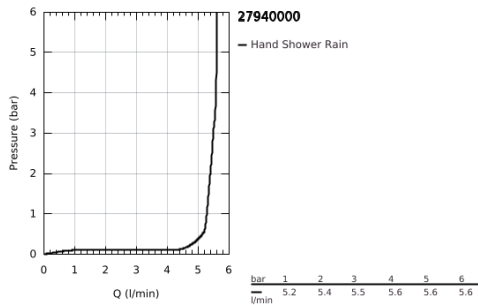

27 940 000 VITALIO START 100 ΤΗΛΕΦΩΝΟ ΝΤΟΥΣ 1 ΛΕΙΤΟΥΡΓΙΑΣ

ΠΕΡΙΓΡΑΦΗ ΠΡΟΪΟΝΤΟΣ

- Χρώμα: chrome
- spray pattern: Rain
- 5.7 l/min flow limiter
- GROHE DreamSpray - perfect spray pattern
- Φινίρισμα GROHE LongLife
- GROHE SpeedClean σύστημα αποφυγής αλάτων ασβεστίου
- Inner WaterGuide - inner insulation for surface protection
- ShockProof silicone ring prevents damages caused by shower falling
- κατάλληλο για ταχυθερμοσίφωνες
- universal mounting system, fitting all standard shower hoses
- ελάχιστη προτεινόμενη πίεση 1.0 bar
- 5 color packaging