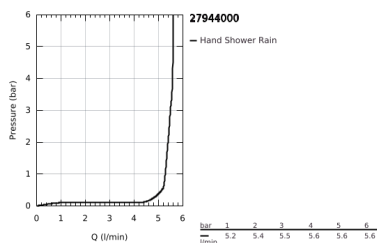

27 944 000 VITALIO START 100 ΣΤΗΡΙΓΜΑ ΤΟΙΧΟΥ ΣΕΤ 1 ΛΕΙΤΟΥΡΓΕΙΑΣ

ΠΕΡΙΓΡΑΦΗ ΠΡΟΪΟΝΤΟΣ

- Χρώμα: chrome
- αποτελούμενο από :
 - hand shower Vitalio Start 100 (27 940)
 - Vitalio Universal wall shower holder, non-adjustable (27 958)
 - shower hose Vitalioflex Trend 1750 mm 1/2" x 1/2" (28 742)
 - GROHE EcoJoy 5.7 l/min. flow limiter
 - GROHE DreamSpray - perfect spray pattern
 - Φινίρισμα GROHE LongLife
 - GROHE SpeedClean σύστημα αποφυγήςαλάτων ασβεστίου
 - Inner WaterGuide - inner insulation for surface protection
 - ShockProof silicone ring prevents damages caused by shower falling
 - suitable for screwing (including screws and dowels) or gluing (GROHE QuickGlue S1 41 246 000 sold separately)
 - holding force: max. 20 kg
 - the specified holding capacity is valid for static (slowly applied) load and intended use only
- κατάλληλο για ταχυθερμοσίφωνες
- ελάχιστη προτεινόμενη πίεση 1.0 bar