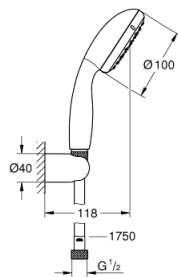

27 944 000 VITALIO START 100 ΣΤΗΡΙΓΜΑ ΤΟΙΧΟΥ ΣΕΤ 1 ΛΕΙΤΟΥΡΓΕΙΑΣ

ΠΕΡΙΓΡΑΦΗ ΠΡΟΪΟΝΤΟΣ

- Χρώμα: chrome
- αποτελούμενο από :
 - hand shower Vitalio Start 100 (27 940)
 - Vitalio Universal wall shower holder, non-adjustable (27 958)
 - shower hose Vitalioflex Trend 1750 mm 1/2" x 1/2" (28 742)
 - GROHE EcoJoy 5.7 l/min. flow limiter
 - GROHE DreamSpray - perfect spray pattern
 - Φινίρισμα GROHE LongLife
 - GROHE SpeedClean σύστημα αποφυγήςαλάτων ασβεστίου
 - Inner WaterGuide - inner insulation for surface protection
 - ShockProof silicone ring prevents damages caused by shower falling
 - suitable for screwing (including screws and dowels) or gluing (GROHE QuickGlue S1 41 246 000 sold separately)
 - holding force: max. 20 kg
 - the specified holding capacity is valid for static (slowly applied) load and intended use only
- κατάλληλο για ταχυθερμοσίφωνες
- ελάχιστη προτεινόμενη πίεση 1.0 bar

27 944 000 **VITALIO START 100 ΣΤΗΡΙΓΜΑ ΤΟΙΧΟΥ ΣΕΤ 1 ΛΕΙΤΟΥΡΓΕΙΑΣ**

ΑΝΤΑΛΛΑΚΤΙΚΑ , Απριλίου 2012 – τώρα

1: Φίλτρο ακαθαρσιών (Αριθμός ανταλλακτικού 0700200M)