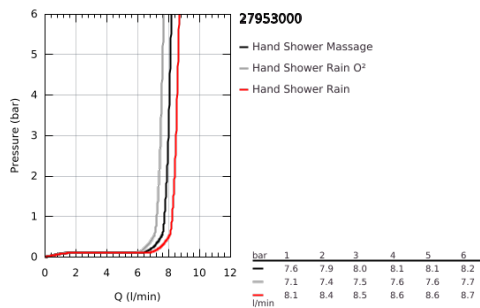

27 953 000 VITALIO START 100 ΤΗΛΕΦΩΝΟ ΝΤΟΥΣ 3 ΛΕΙΤΟΥΡΓΙΩΝ

ΠΕΡΙΓΡΑΦΗ ΠΡΟΪΟΝΤΟΣ

- Χρώμα: chrome
- GROHE Rain O², Βροχή, Μασάζ
- 9.5 l/min flow limiter
- GROHE DreamSpray - perfect spray pattern
- Φινίρισμα GROHE LongLife
- GROHE SpeedClean σύστημα αποφυγής αλάτων ασβεστίου
- Inner WaterGuide - inner insulation for surface protection
- ShockProof silicone ring prevents damages caused by shower falling
- κατάλληλο για ταχυθερμοσίφωνες
- universal mounting system, fitting all standard shower hoses
- 5 colour packaging with product window

27 953 000 **VITALIO START 100 ΤΗΛΕΦΩΝΟ ΝΤΟΥΣ 3 ΛΕΙΤΟΥΡΓΙΩΝ**

ΑΝΤΑΛΛΑΚΤΙΚΑ , Μαρτίου 2012 – τώρα

1: Φίλτρο ακαθαρσιών (Αριθμός ανταλλακτικού 0700200M)