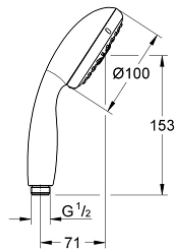

27 953 000 VITALIO START 100 ΤΗΛΕΦΩΝΟ ΝΤΟΥΣ 3 ΛΕΙΤΟΥΡΓΙΩΝ

ΠΕΡΙΓΡΑΦΗ ΠΡΟΪΟΝΤΟΣ

- Χρώμα: chrome
- GROHE Rain O², Βροχή, Μασάζ
- 9.5 l/min flow limiter
- GROHE DreamSpray - perfect spray pattern
- Φινίρισμα GROHE LongLife
- GROHE SpeedClean σύστημα αποφυγής αλάτων ασβεστίου
- Inner WaterGuide - inner insulation for surface protection
- ShockProof silicone ring prevents damages caused by shower falling
- κατάλληλο για ταχυθερμοσίφωνες
- universal mounting system, fitting all standard shower hoses
- 5 colour packaging with product window

27 953 000 **VITALIO START 100 ΤΗΛΕΦΩΝΟ ΝΤΟΥΣ 3 ΛΕΙΤΟΥΡΓΙΩΝ**

ΑΝΤΑΛΛΑΚΤΙΚΑ , Μαρτίου 2012 – τώρα

1: Φίλτρο ακαθαρσιών (Αριθμός ανταλλακτικού 0700200M)