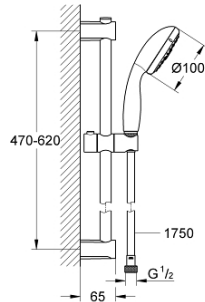

27 955 000 VITALIO START 100 ΣΕΤ ΒΕΡΓΑΣ ΝΤΟΥΣ ΜΕ ΤΗΛΕΦΩΝΟ ΤΡΙΩΝ ΛΕΙΤΟΥΡΓΕΙΩΝ

ΠΕΡΙΓΡΑΦΗ ΠΡΟΪΟΝΤΟΣ

- Χρώμα: chrome
- αποτελούμενο από :
 - hand shower Vitalio Start 100 3 sprays (27 953)
 - shower rail Vitalio Universal 600 mm (27 724)
 - VitalioFlex Trend shower hose 1750 mm (28 742 000)
- 9.5 l/min flow limiter
- GROHE DreamSpray - perfect spray pattern
- Φινίρισμα GROHE LongLife
- Flexible Installation - 1 adjustable bracket for existing drill holes
- GROHE SpeedClean σύστημα αποφυγήσαλάτων ασβεστίου
- Inner WaterGuide - inner insulation for surface protection
- ShockProof silicone ring prevents damages caused by shower falling
- suitable for screwing (including screws and dowels) or gluing (GROHE QuickGlue S2 41 245 000 sold separately)
- holding force: max. 20 kg
- the specified holding capacity is valid for static (slowly applied) load and intended use only
- κατάλληλο για ταχυθερμοσίφωνες
- 5 colour packaging with product window

27 955 000 VITALIO START 100 ΣΕΤ ΒΕΡΓΑΣ ΝΤΟΥΣ ΜΕ ΤΗΛΕΦΩΝΟ ΤΡΙΩΝ ΛΕΙΤΟΥΡΓΕΙΩΝ

ΑΝΤΑΛΛΑΚΤΙΚΑ , Οκτωβρίου 2013 – τώρα

- 1: Στήριγμα βέργας ντους (Αριθμός ανταλλακτικού 48095000)
- 2: Ρυθμιζόμενο Στήριγμα τηλεφώνου βέργας (Αριθμός ανταλλακτικού 12140000)
- 3: Στήριγμα βέργας ντους (Αριθμός ανταλλακτικού 48097000)
- 4: Φίλτρο ακαθαρσιών (Αριθμός ανταλλακτικού 0700200M)