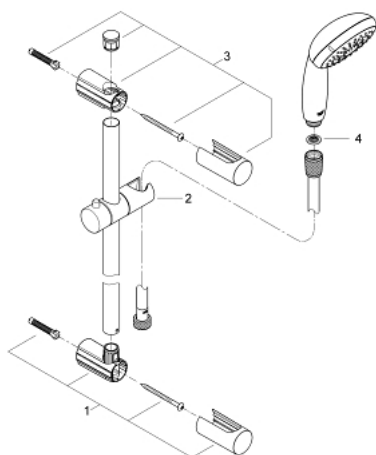

27 955 000 VITALIO START 100 ΣΕΤ ΒΕΡΓΑΣ ΝΤΟΥΣ ΜΕ ΤΗΛΕΦΩΝΟ ΤΡΙΩΝ ΛΕΙΤΟΥΡΓΕΙΩΝ

ΠΕΡΙΓΡΑΦΗ ΠΡΟΪΟΝΤΟΣ

- Χρώμα: chrome
- αποτελούμενο από :
 - hand shower Vitalio Start 100 3 sprays (27 953)
 - shower rail Vitalio Universal 600 mm (27 724)
 - VitalioFlex Trend shower hose 1750 mm (28 742 000)
- 9.5 l/min flow limiter
- GROHE DreamSpray - perfect spray pattern
- Φινίρισμα GROHE LongLife
- Flexible Installation - 1 adjustable bracket for existing drill holes
- GROHE SpeedClean σύστημα αποφυγήσαλάτων ασβεστίου
- Inner WaterGuide - inner insulation for surface protection
- ShockProof silicone ring prevents damages caused by shower falling
- suitable for screwing (including screws and dowels) or gluing (GROHE QuickGlue S2 41 245 000 sold separately)
- holding force: max. 20 kg
- the specified holding capacity is valid for static (slowly applied) load and intended use only
- κατάλληλο για ταχυθερμοσίφωνες
- 5 colour packaging with product window

27 955 000 VITALIO START 100 ΣΕΤ ΒΕΡΓΑΣ ΝΤΟΥΣ ΜΕ ΤΗΛΕΦΩΝΟ ΤΡΙΩΝ ΛΕΙΤΟΥΡΓΕΙΩΝ

ΑΝΤΑΛΛΑΚΤΙΚΑ , Οκτωβρίου 2013 – τώρα

- 1: Στήριγμα βέργας ντους (Αριθμός ανταλλακτικού 48095000)
- 2: Ρυθμιζόμενο Στήριγμα τηλεφώνου βέργας (Αριθμός ανταλλακτικού 12140000)
- 3: Στήριγμα βέργας ντους (Αριθμός ανταλλακτικού 48097000)
- 4: Φίλτρο ακαθαρσιών (Αριθμός ανταλλακτικού 0700200M)