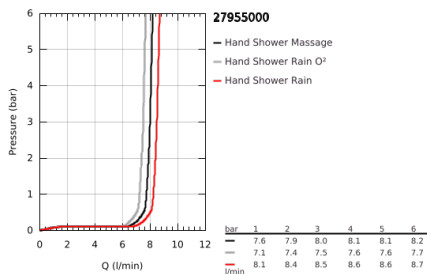

27 955 000 VITALIO START 100 ΣΕΤ ΒΕΡΓΑΣ ΝΤΟΥΣ ΜΕ ΤΗΛΕΦΩΝΟ ΤΡΙΩΝ ΛΕΙΤΟΥΡΓΕΙΩΝ

ΠΕΡΙΓΡΑΦΗ ΠΡΟΪΟΝΤΟΣ

- Χρώμα: chrome
- αποτελούμενο από :
 - hand shower Vitalio Start 100 3 sprays (27 953)
 - shower rail Vitalio Universal 600 mm (27 724)
 - VitalioFlex Trend shower hose 1750 mm (28 742 000)
- 9.5 l/min flow limiter
- GROHE DreamSpray - perfect spray pattern
- Φινίρισμα GROHE LongLife
- Flexible Installation - 1 adjustable bracket for existing drill holes
- GROHE SpeedClean σύστημα αποφυγήσαλάτων ασβεστίου
- Inner WaterGuide - inner insulation for surface protection
- ShockProof silicone ring prevents damages caused by shower falling
- suitable for screwing (including screws and dowels) or gluing (GROHE QuickGlue S2 41 245 000 sold separately)
- holding force: max. 20 kg
- the specified holding capacity is valid for static (slowly applied) load and intended use only
- κατάλληλο για ταχυθερμοσίφωνες
- 5 colour packaging with product window