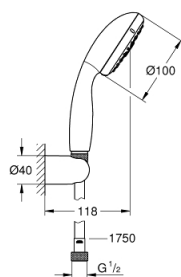

27 957 000 VITALIO START 100 ΣΤΗΡΙΓΜΑ ΤΟΙΧΟΥ ΣΕΤ 3 ΛΕΙΤΟΥΡΓΕΙΕΣ

ΠΕΡΙΓΡΑΦΗ ΠΡΟΪΟΝΤΟΣ

- Χρώμα: chrome
- αποτελούμενο από :
 - hand shower Vitalio Start 100 3 sprays (27 953)
 - Vitalio Universal wall shower holder, non-adjustable (27 958)
 - shower hose Vitalioflex Trend 1750 mm 1/2" x 1/2" (28 742)
 - GROHE EcoJoy 9.5 l/min flow limiter
 - GROHE DreamSpray - perfect spray pattern
 - Φινίρισμα GROHE LongLife
 - GROHE SpeedClean σύστημα αποφυγήςαλάτων ασβεστίου
 - Inner WaterGuide - inner insulation for surface protection
 - ShockProof silicone ring prevents damages caused by shower falling
 - suitable for screwing (including screws and dowels) or gluing (GROHE QuickGlue S1 41 246 000 sold separately)
 - holding force: max. 20 kg
 - the specified holding capacity is valid for static (slowly applied) load and intended use only
- κατάλληλο για ταχυθερμοσίφωνες
- 5 colour packaging with product window

27 957 000 **VITALIO START 100 ΣΤΗΡΙΓΜΑ ΤΟΙΧΟΥ ΣΕΤ 3 ΛΕΙΤΟΥΡΓΕΙΕΣ**

ΑΝΤΑΛΛΑΚΤΙΚΑ, Μαρτίου 2012 – τώρα

1: Φίλτρο ακαθαρσιών (Αριθμός ανταλλακτικού 0700200M)