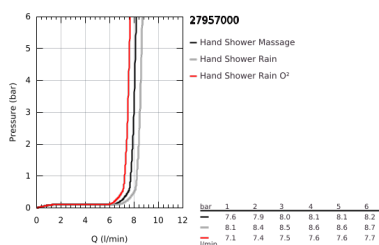

27 957 000 VITALIO START 100 ΣΤΗΡΙΓΜΑ ΤΟΙΧΟΥ ΣΕΤ 3 ΛΕΙΤΟΥΡΓΕΙΕΣ

ΠΕΡΙΓΡΑΦΗ ΠΡΟΪΟΝΤΟΣ

- Χρώμα: chrome
- αποτελούμενο από :
 - hand shower Vitalio Start 100 3 sprays (27 953)
 - Vitalio Universal wall shower holder, non-adjustable (27 958)
 - shower hose Vitalioflex Trend 1750 mm 1/2" x 1/2" (28 742)
 - GROHE EcoJoy 9.5 l/min flow limiter
 - GROHE DreamSpray - perfect spray pattern
 - Φινίρισμα GROHE LongLife
 - GROHE SpeedClean σύστημα αποφυγήςαλάτων ασβεστίου
 - Inner WaterGuide - inner insulation for surface protection
 - ShockProof silicone ring prevents damages caused by shower falling
 - suitable for screwing (including screws and dowels) or gluing (GROHE QuickGlue S1 41 246 000 sold separately)
 - holding force: max. 20 kg
 - the specified holding capacity is valid for static (slowly applied) load and intended use only
- κατάλληλο για ταχυθερμοσίφωνες
- 5 colour packaging with product window

27 957 000 **VITALIO START 100 ΣΤΗΡΙΓΜΑ ΤΟΙΧΟΥ ΣΕΤ 3 ΛΕΙΤΟΥΡΓΕΙΕΣ**

ΑΝΤΑΛΛΑΚΤΙΚΑ, Μαρτίου 2012 – τώρα

1: Φίλτρο ακαθαρσιών (Αριθμός ανταλλακτικού 0700200M)