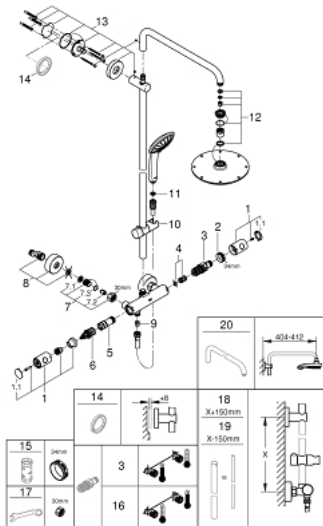

27 964 000 EUPHORIA SYSTEM 210 ΣΥΣΤΗΜΑ ΝΤΟΥΣ ΜΕ ΘΕΡΜΟΣΤΑΤΗ ΓΙΑ ΕΠΙΤΟΙΧΙΑ ΤΟΠΟΘΕΤΗΣΗ

ΑΝΤΑΛΛΑΚΤΙΚΑ , Ιουλίου 2017 – τώρα

1. 1: Μεταλλικό χερούλι 1/2" (Αριθμός ανταλλακτικού 47984000)
  - 1.1: Καπάκι (Αριθμός ανταλλακτικού 6458500M)
  3. 2: Δακτύλιος στερέωσης (Αριθμός ανταλλακτικού 47743000)
  4. 3: Θερμοστατικός μηχανισμός 1/2" (Αριθμός ανταλλακτικού 47439000)
  5. 4: Έδρανα (Αριθμός ανταλλακτικού 47398000)
  6. 5: Παροχή νερού (Αριθμός ανταλλακτικού 47751000)
  7. 6: Ροοστάτης ροής νερού (Αριθμός ανταλλακτικού 12433000)
  8. 7: Βαλβίδα αντεπιστροφής (Αριθμός ανταλλακτικού 47189000)
  - 7.1: Φίλτρο ακαθαρσιών (Αριθμός ανταλλακτικού 0726400M)
  - 7.2: Βαλβίδα αντεπιστροφής (Αριθμός ανταλλακτικού 08565000)
  - 7.3: Ο-Ρινγκ Ø17 x Ø2 (Αριθμός ανταλλακτικού 0305500M)
  12. 8: Σύνδεσμος σχήματος S (Αριθμός ανταλλακτικού 12662000)
  13. 9: Βαλβίδα αντεπιστροφής (Αριθμός ανταλλακτικού 08565000)
  14. 10: Ρυθμιζόμενο Στήριγμα τηλεφώνου βέργας (Αριθμός ανταλλακτικού 12140000)
  15. 11: Φίλτρο ακαθαρσιών (Αριθμός ανταλλακτικού 0700200M)
  16. 12: Σετ ανταλλακτικών (Αριθμός ανταλλακτικού 45933000)
  17. 13: Στήριγμα βέργας ντους (Αριθμός ανταλλακτικού 48279000)
  18. 14: δίσκος αντιστάθμισης (Αριθμός ανταλλακτικού 27180000)*
  19. 15: Κλειδί (Αριθμός ανταλλακτικού 19332000)*
  20. 16: GROHE TurboStat μηχανισμός 1/2" (Αριθμός ανταλλακτικού 47175000)*
  21. 17: Special spanner (Αριθμός ανταλλακτικού 19377000)*
  22. 18: Προέκταση συστήματος ντουζ (Αριθμός ανταλλακτικού 48053000)*
  23. 19: Προέκταση συστήματος ντουζ (Αριθμός ανταλλακτικού 48054000)*
  24. 20: Βραχίονας για συστήματα ντους (Αριθμός ανταλλακτικού 14047000)*
2. Προαιρετικά εξαρτήματα