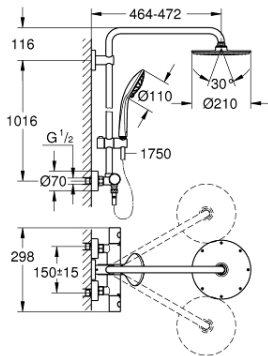

27 964 000 ΕΥΦΟΡΙΑ SYSTEM 210 ΣΥΣΤΗΜΑ ΝΤΟΥΣ ΜΕ ΘΕΡΜΟΣΤΑΤΗ ΓΙΑ ΕΠΙΤΟΙΧΙΑ ΤΟΠΟΘΕΤΗΣΗ

ΠΕΡΙΓΡΑΦΗ ΠΡΟΪΟΝΤΟΣ

- Χρώμα: chrome
- αποτελούμενο από :
 - horizontal swivable 450 mm shower arm
 - exposed Safety Mixer with Aquadimmer function
 - allows change between:
 - Rainshower Cosmopolitan 210 metal head shower (28 368)
 - spray pattern: Rain
 - maximum flow rate (at 3 bar): 16 l/min
 - με σφαιρική ένωση
 - γωνία περιστροφής ± 15°
 - hand shower Euphoria 110 Massage (27 221 000)
 - spray patterns: Rain, Massage, SmartRain
 - maximum flow rate (at 3 bar): 15.5 l/min
 - adjustable in height with gliding element
 - shower hose Silverflex 1750 mm 1/2" x 1/2" (28 388)
 - maximum flow rate system (at 3 bar): 16 l/min
 - minimum flow rate 5 l/min.
 - GROHE TurboStat - compact cartridge with wax thermoelement
 - διακόπτης ασφαλείας σε 38° C
 - GROHE SafeStop Plus - optional temperature limiter at 43°C included
 - GROHE MetalGrip ergonomically shaped metal handles
 - GROHE DreamSpray - perfect spray pattern
 - Φινίρισμα GROHE LongLife
 - GROHE SpeedClean σύστημα αποφυγήςαλάτων ασβεστίου
 - Inner WaterGuide - inner insulation for surface protection
 - TwistStop για την αποτροπήτης συστολής του σπιράλ
 - suitable for instantaneous heaters from 18 kW/h
 - optional upgrade: GROHE EasyReach tray (26 362)