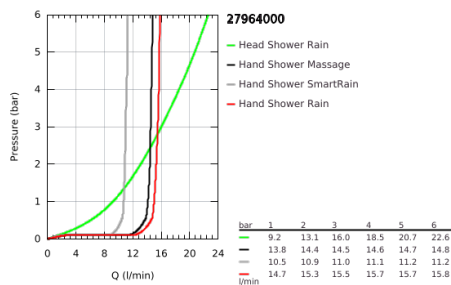

27 964 000 ΕΥΦΟΡΙΑ SYSTEM 210 ΣΥΣΤΗΜΑ ΝΤΟΥΣ ΜΕ ΘΕΡΜΟΣΤΑΤΗ ΓΙΑ ΕΠΙΤΟΙΧΙΑ ΤΟΠΟΘΕΤΗΣΗ

ΠΕΡΙΓΡΑΦΗ ΠΡΟΪΟΝΤΟΣ

- Χρώμα: chrome
- αποτελούμενο από :
 - horizontal swivable 450 mm shower arm
 - exposed Safety Mixer with Aquadimmer function
 - allows change between:
 - Rainshower Cosmopolitan 210 metal head shower (28 368)
 - spray pattern: Rain
 - maximum flow rate (at 3 bar): 16 l/min
 - με σφαιρική ένωση
 - γωνία περιστροφής ± 15°
 - hand shower Euphoria 110 Massage (27 221 000)
 - spray patterns: Rain, Massage, SmartRain
 - maximum flow rate (at 3 bar): 15.5 l/min
 - adjustable in height with gliding element
 - shower hose Silverflex 1750 mm 1/2" x 1/2" (28 388)
 - maximum flow rate system (at 3 bar): 16 l/min
 - minimum flow rate 5 l/min.
 - GROHE TurboStat - compact cartridge with wax thermoelement
 - διακόπτης ασφαλείας σε 38° C
 - GROHE SafeStop Plus - optional temperature limiter at 43°C included
 - GROHE MetalGrip ergonomically shaped metal handles
 - GROHE DreamSpray - perfect spray pattern
 - Φινίρισμα GROHE LongLife
 - GROHE SpeedClean σύστημα αποφυγήςαλάτων ασβεστίου
 - Inner WaterGuide - inner insulation for surface protection
 - TwistStop για την αποτροπήτης συστολής του σπιράλ
 - suitable for instantaneous heaters from 18 kW/h
 - optional upgrade: GROHE EasyReach tray (26 362)