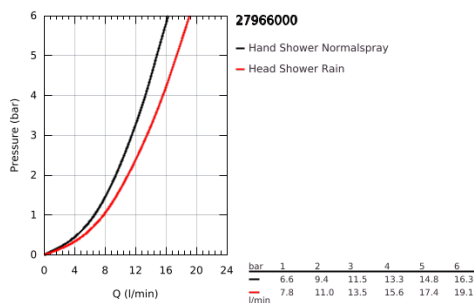

27 966 000 RAINSHOWER SYSTEM 310 ΣΥΣΤΗΜΑ ΝΤΟΥΣ ΜΕ ΘΕΡΜΟΣΤΑΤΗ ΓΙΑ ΕΠΙΣΙΧΙΑ ΤΟΠΟΘΕΤΗΣΗ

ΠΕΡΙΓΡΑΦΗ ΠΡΟΪΟΝΤΟΣ

- Χρώμα: chrome
- αποτελούμενο από :
 - horizontal swivable 450 mm shower arm
 - exposed Safety Mixer with Aquadimmer function
 - allows change between:
 - Rainshower Cosmopolitan 310 head shower
 - material: metal
 - με σφαιρική ένωση
 - γωνία περιστροφής $\pm 15^\circ$
 - metal stick hand shower
 - adjustable in height with gliding element
 - Silverflex shower hose 1750 mm
- GROHE TurboStat - compact cartridge with wax thermoelement
- διακόπτης ασφαλείας σε 38°C
- GROHE SafeStop Plus - optional temperature limiter at 43°C included
- GROHE CoolTouch - no risk of scalding
- GROHE DreamSpray - perfect spray pattern
- Φινίρισμα GROHE LongLife
- GROHE SpeedClean σύστημα αποφυγής αλάτων ασβεστίου
- suitable for instantaneous heaters from 18 kW/h
- minimum flow rate 7 l/min.