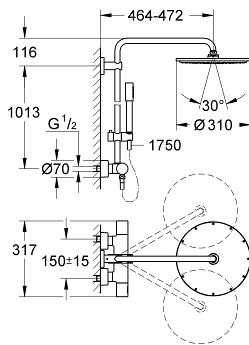

27 966 000 RAINSHOWER SYSTEM 310 ΣΥΣΤΗΜΑ ΝΤΟΥΣ ΜΕ ΘΕΡΜΟΣΤΑΤΗ ΓΙΑ ΕΠΙΣΙΧΙΑ ΤΟΠΟΘΕΤΗΣΗ

ΠΕΡΙΓΡΑΦΗ ΠΡΟΪΟΝΤΟΣ

- Χρώμα: chrome
- αποτελούμενο από :
 - horizontal swivable 450 mm shower arm
 - exposed Safety Mixer with Aquadimmer function
 - allows change between:
 - Rainshower Cosmopolitan 310 head shower
 - material: metal
 - με σφαιρική ένωση
 - γωνία περιστροφής $\pm 15^\circ$
 - metal stick hand shower
 - adjustable in height with gliding element
 - Silverflex shower hose 1750 mm
- GROHE TurboStat - compact cartridge with wax thermoelement
- διακόπτης ασφαλείας σε 38°C
- GROHE SafeStop Plus - optional temperature limiter at 43°C included
- GROHE CoolTouch - no risk of scalding
- GROHE DreamSpray - perfect spray pattern
- Φινίρισμα GROHE LongLife
- GROHE SpeedClean σύστημα αποφυγής αλάτων ασβεστίου
- suitable for instantaneous heaters from 18 kW/h
- minimum flow rate 7 l/min.