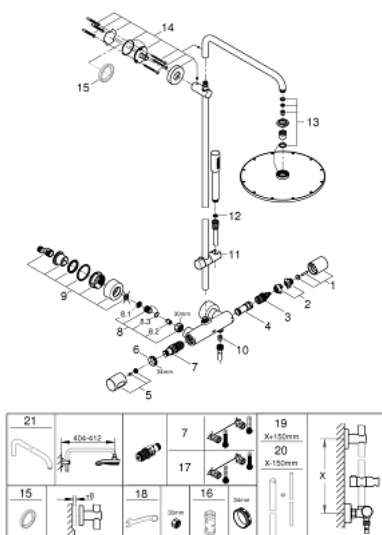

27 966 000 RAINSHOWER SYSTEM 310 ΣΥΣΤΗΜΑ ΝΤΟΥΣ ΜΕ ΘΕΡΜΟΣΤΑΤΗ ΓΙΑ ΕΠΙΤΟΙΧΙΑ ΤΟΠΟΘΕΤΗΣΗ

ΑΝΤΑΛΛΑΚΤΙΚΑ , Απριλίου 2017 – τώρα

1. 1: Aquadimmer handle (Αριθμός ανταλλακτικού 47804000)
  2. 2: Τερματισμός (Αριθμός ανταλλακτικού 47723000)
  3. 3: Ροοστάτης ροής νερού (Αριθμός ανταλλακτικού 47364000)
  4. 4: Παροχή νερού (Αριθμός ανταλλακτικού 47887000)
  5. 5: Λαβή κλίμακας με μοχλό (Αριθμός ανταλλακτικού 47811000)
  6. 6: Δακτύλιος στερέωσης (Αριθμός ανταλλακτικού 47743000)
  7. 7: Θερμοστατικός μηχανισμός 1/2" (Αριθμός ανταλλακτικού 47439000)
  8. 8: Βαλβίδα αντεπιστροφής (Αριθμός ανταλλακτικού 47189000)
  - 8.1: Φίλτρο ακαθαρσιών (Αριθμός ανταλλακτικού 0726400M)
  - 8.2: Βαλβίδα αντεπιστροφής (Αριθμός ανταλλακτικού 08565000)
  - 8.3: Ο-Ρινγκ Ø17 x Ø2 (Αριθμός ανταλλακτικού 0305500M)
  12. 9: Σύνδεσμος σχήματος S (Αριθμός ανταλλακτικού 12693000)
  13. 10: Βαλβίδα αντεπιστροφής (Αριθμός ανταλλακτικού 08565000)
  14. 11: Ρυθμιζόμενο Στήριγμα τηλεφώνου βέργας (Αριθμός ανταλλακτικού 12140000)
  15. 12: Φίλτρο ακαθαρσιών (Αριθμός ανταλλακτικού 0700200M)
  16. 13: Σετ ανταλλακτικών (Αριθμός ανταλλακτικού 45933000)
  17. 14: Στήριγμα βέργας ντους (Αριθμός ανταλλακτικού 48279000)
  18. 15: δίσκος αντιστάθμισης (Αριθμός ανταλλακτικού 27180000)*
  19. 16: Κλειδί (Αριθμός ανταλλακτικού 19332000)*
  20. 17: GROHE TurboStat μηχανισμός 1/2" (Αριθμός ανταλλακτικού 47175000)*
  21. 18: Special spanner (Αριθμός ανταλλακτικού 19377000)*
  22. 19: Προέκταση συστήματος ντουζ (Αριθμός ανταλλακτικού 48053000)*
  23. 20: Προέκταση συστήματος ντουζ (Αριθμός ανταλλακτικού 48054000)*
  24. 21: Βραχίονας για συστήματα ντους (Αριθμός ανταλλακτικού 14047000)*
2. Προαιρετικά εξαρτήματα