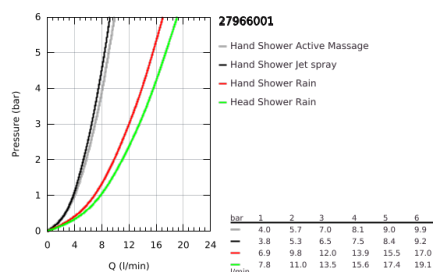

27 966 001 RAINSHOWER SMARTACTIVE 310 ΣΥΣΤΗΜΑ ΝΤΟΥΣ ΜΕ ΘΕΡΜΟΣΤΑΤΗ ΓΙΑ ΕΠΙΤΟΙΧΙΑ ΤΟΠΟΘΕΤΗΣΗ

ΠΕΡΙΓΡΑΦΗ ΠΡΟΪΟΝΤΟΣ

- Χρώμα: chrome
- αποτελούμενο από :
 - horizontal swivable 450 mm shower arm
 - exposed Safety Mixer with Aquadimmer function
 - allows change between:
 - Rainshower Cosmopolitan 310 head shower
 - maximum flow rate (at 3 bar): 13.5 l/min
 - material: metal
 - με σφαιρική ένωση
 - γωνία περιστροφής ± 15°
 - Rainshower SmartActive 130 hand shower 3 sprays
 - maximum flow rate (at 3 bar): 12 l/min
 - adjustable in height with gliding element
 - Silverflex shower hose 1750 mm
 - GROHE TurboStat - compact cartridge with wax thermoelement
 - διακόπτης ασφαλείας σε 38° C
 - GROHE SafeStop Plus - optional temperature limiter at 43°C included
 - GROHE CoolTouch - no risk of scalding
 - GROHE DreamSpray - perfect spray pattern
 - GROHE SmartTip showering spray selection via push of a ring
 - Φινιρίσμα GROHE LongLife
 - Flexible Installation - 1 adjustable bracket for existing drill holes
 - GROHE SpeedClean σύστημα αποφυγής αλάτων ασβεστίου
 - suitable for instantaneous heaters from 18 kW/h
 - minimum flow rate 5 l/min.