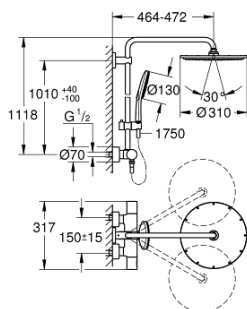

27 966 001 RAINSHOWER SMARTACTIVE 310 ΣΥΣΤΗΜΑ ΝΤΟΥΣ ΜΕ ΘΕΡΜΟΣΤΑΤΗ ΓΙΑ ΕΠΙΤΟΙΧΙΑ ΤΟΠΟΘΕΤΗΣΗ

ΠΕΡΙΓΡΑΦΗ ΠΡΟΪΟΝΤΟΣ

- Χρώμα: chrome
- αποτελούμενο από :
 - horizontal swivable 450 mm shower arm
 - exposed Safety Mixer with Aquadimmer function
 - allows change between:
 - Rainshower Cosmopolitan 310 head shower
 - maximum flow rate (at 3 bar): 13.5 l/min
 - material: metal
 - με σφαιρική ένωση
 - γωνία περιστροφής ± 15°
 - Rainshower SmartActive 130 hand shower 3 sprays
 - maximum flow rate (at 3 bar): 12 l/min
 - adjustable in height with gliding element
 - Silverflex shower hose 1750 mm
 - GROHE TurboStat - compact cartridge with wax thermoelement
 - διακόπτης ασφαλείας σε 38° C
 - GROHE SafeStop Plus - optional temperature limiter at 43°C included
 - GROHE CoolTouch - no risk of scalding
 - GROHE DreamSpray - perfect spray pattern
 - GROHE SmartTip showering spray selection via push of a ring
 - Φινιρίσμα GROHE LongLife
 - Flexible Installation - 1 adjustable bracket for existing drill holes
 - GROHE SpeedClean σύστημα αποφυγής αλάτων ασβεστίου
 - suitable for instantaneous heaters from 18 kW/h
 - minimum flow rate 5 l/min.