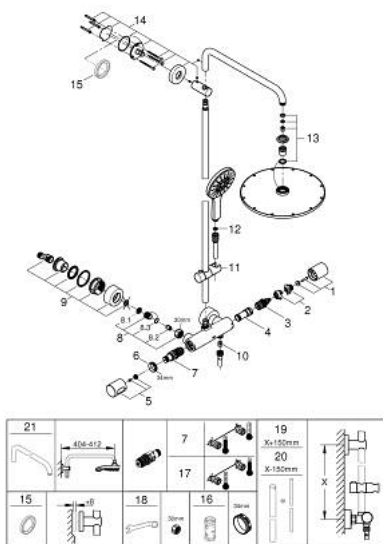

27 966 001 RAINSHOWER SMARTACTIVE 310 ΣΥΣΤΗΜΑ ΝΤΟΥΣ ΜΕ ΘΕΡΜΟΣΤΑΤΗ ΓΙΑ ΕΠΙΤΟΙΧΙΑ ΤΟΠΟΘΕΤΗΣΗ

ΑΝΤΑΛΛΑΚΤΙΚΑ , Αυγούστου 2018 – τώρα

1. 1: Aquadimmer handle (Αριθμός ανταλλακτικού 47804000)
  2. 2: Τερματισμός (Αριθμός ανταλλακτικού 47723000)
  3. 3: Ροοστάτης ροής νερού (Αριθμός ανταλλακτικού 47364000)
  4. 4: Παροχή νερού (Αριθμός ανταλλακτικού 47887000)
  5. 5: Λαβή κλίμακας με μοχλό (Αριθμός ανταλλακτικού 47811000)
  6. 6: Δακτύλιος στερέωσης (Αριθμός ανταλλακτικού 47743000)
  7. 7: Θερμοστατικός μηχανισμός 1/2" (Αριθμός ανταλλακτικού 47439000)
  8. 8: Βαλβίδα αντεπιστροφής (Αριθμός ανταλλακτικού 47189000)
  - 8.1: Φίλτρο ακαθαρσιών (Αριθμός ανταλλακτικού 0726400M)
  - 8.2: Βαλβίδα αντεπιστροφής (Αριθμός ανταλλακτικού 08565000)
  - 8.3: Ο-Ρινγκ Ø17 x Ø2 (Αριθμός ανταλλακτικού 0305500M)
  12. 9: Σύνδεσμος σχήματος S (Αριθμός ανταλλακτικού 12693000)
  13. 10: Βαλβίδα αντεπιστροφής (Αριθμός ανταλλακτικού 08565000)
  14. 11: Ρυθμιζόμενο Στήριγμα τηλεφώνου βέργας (Αριθμός ανταλλακτικού 12140000)
  15. 12: Φίλτρο ακαθαρσιών (Αριθμός ανταλλακτικού 0700200M)
  16. 13: Σετ ανταλλακτικών (Αριθμός ανταλλακτικού 45933000)
  17. 14: Στήριγμα βέργας ντους (Αριθμός ανταλλακτικού 48279000)
  18. 15: δίσκος αντιστάθμισης (Αριθμός ανταλλακτικού 27180000)*
  19. 16: Κλειδί (Αριθμός ανταλλακτικού 19332000)*
  20. 17: GROHE TurboStat μηχανισμός 1/2" (Αριθμός ανταλλακτικού 47175000)*
  21. 18: Special spanner (Αριθμός ανταλλακτικού 19377000)*
  22. 19: Προέκταση συστήματος ντουζ (Αριθμός ανταλλακτικού 48053000)*
  23. 20: Προέκταση συστήματος ντουζ (Αριθμός ανταλλακτικού 48054000)*
  24. 21: Βραχίονας για συστήματα ντους (Αριθμός ανταλλακτικού 14047000)*
2. Προαιρετικά εξαρτήματα