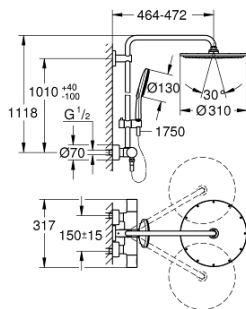

27 968 001 RAINSHOWER SMARTACTIVE 310 ΣΥΣΤΗΜΑ ΝΤΟΥΣ ΜΕ ΘΕΡΜΟΣΤΑΤΗ ΓΙΑ ΕΠΙΤΟΙΧΙΑ ΤΟΠΟΘΕΤΗΣΗ

ΠΕΡΙΓΡΑΦΗ ΠΡΟΪΟΝΤΟΣ

- Χρώμα: chrome
- αποτελούμενο από :
 - horizontal swivable 450 mm shower arm
 - exposed Safety Mixer with Aquadimmer function
 - allows change between:
 - head shower Rainshower Cosmopolitan 310
 - maximum flow rate (at 3 bar): 9.5 l/min
 - material: metal
 - με σφαιρική ένωση
 - γωνία περιστροφής ± 15°
 - hand shower Rainshower SmartActive 130
 - maximum flow rate (at 3 bar): 8.5 l/min
 - adjustable in height with gliding element
 - Silverflex shower hose 1750 mm
 - maximum flow rate system (at 3 bar): 9.5 l/min
- GROHE TurboStat - compact cartridge with wax thermoelement
- GROHE EcoJoy - Less water, perfect flow
- διακόπτης ασφαλείας σε 38° C
- GROHE SafeStop Plus - optional temperature limiter at 43°C included
- GROHE CoolTouch - no risk of scalding
- GROHE DreamSpray - perfect spray pattern
- GROHE SmartTip showering spray selection via push of a ring
- Φινιρίσμα GROHE LongLife
- Flexible Installation - 1 adjustable bracket for existing drill holes
- GROHE SpeedClean σύστημα αποφυγής αλάτων ασβεστίου
- suitable for instantaneous heaters from 18 kW/h
- minimum flow rate 5 l/min.