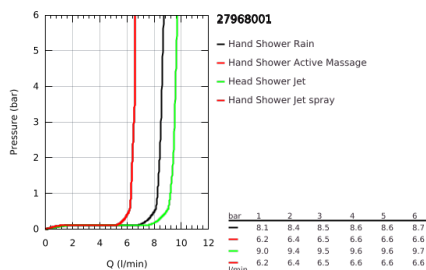

27 968 001 RAINSHOWER SMARTACTIVE 310 ΣΥΣΤΗΜΑ ΝΤΟΥΣ ΜΕ ΘΕΡΜΟΣΤΑΤΗ ΓΙΑ ΕΠΙΤΟΙΧΙΑ ΤΟΠΟΘΕΤΗΣΗ

ΠΕΡΙΓΡΑΦΗ ΠΡΟΪΟΝΤΟΣ

- Χρώμα: chrome
- αποτελούμενο από :
 - horizontal swivable 450 mm shower arm
 - exposed Safety Mixer with Aquadimmer function
 - allows change between:
 - head shower Rainshower Cosmopolitan 310
 - maximum flow rate (at 3 bar): 9.5 l/min
 - material: metal
 - με σφαιρική ένωση
 - γωνία περιστροφής ± 15°
 - hand shower Rainshower SmartActive 130
 - maximum flow rate (at 3 bar): 8.5 l/min
 - adjustable in height with gliding element
 - Silverflex shower hose 1750 mm
 - maximum flow rate system (at 3 bar): 9.5 l/min
- GROHE TurboStat - compact cartridge with wax thermoelement
- GROHE EcoJoy - Less water, perfect flow
- διακόπτης ασφαλείας σε 38° C
- GROHE SafeStop Plus - optional temperature limiter at 43°C included
- GROHE CoolTouch - no risk of scalding
- GROHE DreamSpray - perfect spray pattern
- GROHE SmartTip showering spray selection via push of a ring
- Φινιρίσμα GROHE LongLife
- Flexible Installation - 1 adjustable bracket for existing drill holes
- GROHE SpeedClean σύστημα αποφυγής αλάτων ασβεστίου
- suitable for instantaneous heaters from 18 kW/h
- minimum flow rate 5 l/min.