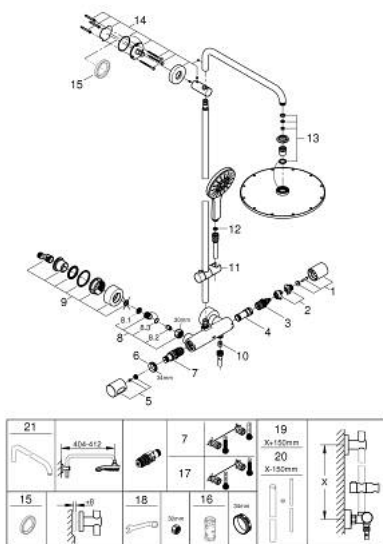

27 968 001 RAINSHOWER SMARTACTIVE 310 ΣΥΣΤΗΜΑ ΝΤΟΥΣ ΜΕ ΘΕΡΜΟΣΤΑΤΗ ΓΙΑ ΕΠΙΤΟΙΧΙΑ ΤΟΠΟΘΕΤΗΣΗ

ΑΝΤΑΛΛΑΚΤΙΚΑ , Αυγούστου 2018 – τώρα

1. 1: Aquadimmer handle (Αριθμός ανταλλακτικού 47804000)
  2. 2: Τερματισμός (Αριθμός ανταλλακτικού 47723000)
  3. 3: Ροοστάτης ροής νερού (Αριθμός ανταλλακτικού 47364000)
  4. 4: Παροχή νερού (Αριθμός ανταλλακτικού 47887000)
  5. 5: Λαβή κλίμακας με μοχλό (Αριθμός ανταλλακτικού 47811000)
  6. 6: Δακτύλιος στερέωσης (Αριθμός ανταλλακτικού 47743000)
  7. 7: Θερμοστατικός μηχανισμός 1/2" (Αριθμός ανταλλακτικού 47439000)
  8. 8: Βαλβίδα αντεπιστροφής (Αριθμός ανταλλακτικού 47189000)
  - 8.1: Φίλτρο ακαθαρσιών (Αριθμός ανταλλακτικού 0726400M)
  - 8.2: Βαλβίδα αντεπιστροφής (Αριθμός ανταλλακτικού 08565000)
  - 8.3: Ο-Ρινγκ Ø17 x Ø2 (Αριθμός ανταλλακτικού 0305500M)
  12. 9: Σύνδεσμος σχήματος S (Αριθμός ανταλλακτικού 12693000)
  13. 10: Βαλβίδα αντεπιστροφής (Αριθμός ανταλλακτικού 08565000)
  14. 11: Ρυθμιζόμενο Στήριγμα τηλεφώνου βέργας (Αριθμός ανταλλακτικού 12140000)
  15. 12: Φίλτρο ακαθαρσιών (Αριθμός ανταλλακτικού 0700200M)
  16. 13: Σετ ανταλλακτικών (Αριθμός ανταλλακτικού 45933000)
  17. 14: Στήριγμα βέργας ντους (Αριθμός ανταλλακτικού 48279000)
  18. 15: δίσκος αντιστάθμισης (Αριθμός ανταλλακτικού 27180000)*
  19. 16: Κλειδί (Αριθμός ανταλλακτικού 19332000)*
  20. 17: GROHE TurboStat μηχανισμός 1/2" (Αριθμός ανταλλακτικού 47175000)*
  21. 18: Special spanner (Αριθμός ανταλλακτικού 19377000)*
  22. 19: Προέκταση συστήματος ντουζ (Αριθμός ανταλλακτικού 48053000)*
  23. 20: Προέκταση συστήματος ντουζ (Αριθμός ανταλλακτικού 48054000)*
  24. 21: Βραχίονας για συστήματα ντους (Αριθμός ανταλλακτικού 14047000)*
2. Προαιρετικά εξαρτήματα