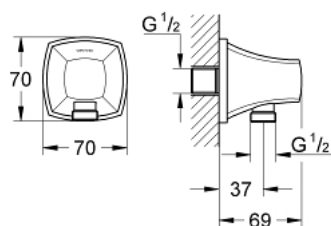

### ΠΕΡΙΓΡΑΦΗ ΠΡΟΪΟΝΤΟΣ

- Χρώμα: chrome
- material: metal
- αρσενικό σπείρωμα
- προστασία κατά της ανάστροφης ροής
- Φινίρισμα GROHE LongLife

27 970 000 **GRANDERA ΕΝΤΟΙΧΙΖΟΜΕΝΗ ΠΑΡΟΧΗ**

**ΑΝΤΑΛΛΑΚΤΙΚΑ**, Ιουνίου 2012 – τώρα

1: Βαλβίδα αντεπιστροφής (Αριθμός ανταλλακτικού 08565000)