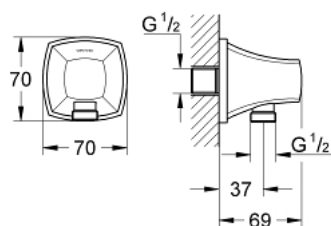

27 970 IG0 GRANDERA ΕΝΤΟΙΧΙΖΟΜΕΝΗ ΠΑΡΟΧΗ

ΠΕΡΙΓΡΑΦΗ ΠΡΟΪΟΝΤΟΣ

- Χρώμα: chrome/gold
- material: metal
- αρσενικό σπείρωμα
- προστασία κατά της ανάστροφης ροής
- Φινίρισμα GROHE LongLife

27 970 IG0 GRANDERA ENΤΟΙΧΙΖΟΜΕΝΗ ΠΑΡΟΧΗ

ΑΝΤΑΛΛΑΚΤΙΚΑ , Ιουνίου 2012 – τώρα

1: Βαλβίδα αντεπιστροφής (Αριθμός ανταλλακτικού 08565000)