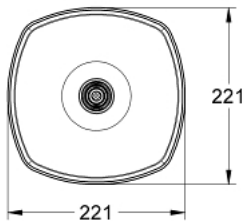

27 974 000 GRANDERA 210 ΚΕΦΑΛΗ ΝΤΟΥΣ 1 ΛΕΙΤΟΥΡΓΙΑΣ

ΠΕΡΙΓΡΑΦΗ ΠΡΟΪΟΝΤΟΣ

- Χρώμα: chrome
- spray pattern: Rain
- 221 x 221 mm
- material: metal
- με σφαιρική ένωση
- γωνία περιστροφής $\pm 15^\circ$
- σπειρώμα σύνδεσης 1/2"
- GROHE DreamSpray - perfect spray pattern
- Φινίρισμα GROHE LongLife
- GROHE SpeedClean σύστημα αποφυγής αλάτων ασβεστίου