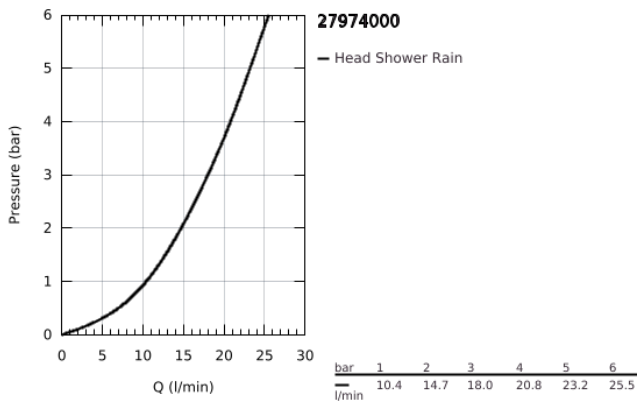

27 974 000 GRANDERA 210 ΚΕΦΑΛΗ ΝΤΟΥΣ 1 ΛΕΙΤΟΥΡΓΙΑΣ

ΠΕΡΙΓΡΑΦΗ ΠΡΟΪΟΝΤΟΣ

- Χρώμα: chrome
- spray pattern: Rain
- 221 x 221 mm
- material: metal
- με σφαιρική ένωση
- γωνία περιστροφής $\pm 15^\circ$
- σπειρώμα σύνδεσης 1/2"
- GROHE DreamSpray - perfect spray pattern
- Φινίρισμα GROHE LongLife
- GROHE SpeedClean σύστημα αποφυγής αλάτων ασβεστίου

27 974 000 **GRANDERA 210 ΚΕΦΑΛΗ ΝΤΟΥΣ 1 ΛΕΙΤΟΥΡΓΙΑΣ**

ΑΝΤΑΛΛΑΚΤΙΚΑ, Αυγούστου 2012 – τώρα

1: Σετ ανταλλακτικών (Αριθμός ανταλλακτικού 45933000)