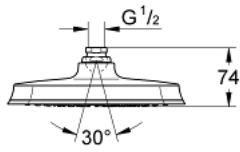

27 974 000 GRANDERA 210 ΚΕΦΑΛΗ ΝΤΟΥΣ 1 ΛΕΙΤΟΥΡΓΙΑΣ

ΠΕΡΙΓΡΑΦΗ ΠΡΟΪΟΝΤΟΣ

- Χρώμα: chrome
- spray pattern: Rain
- 221 x 221 mm
- material: metal
- με σφαιρική ένωση
- γωνία περιστροφής $\pm 15^\circ$
- σπειρώμα σύνδεσης 1/2"
- GROHE DreamSpray - perfect spray pattern
- Φινίρισμα GROHE LongLife
- GROHE SpeedClean σύστημα αποφυγής αλάτων ασβεστίου