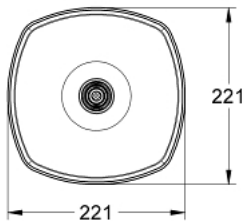

27 974 DA0 GRANDERA 210 ΚΕΦΑΛΗ ΝΤΟΥΣ 1 ΛΕΙΤΟΥΡΓΙΑΣ

ΠΕΡΙΓΡΑΦΗ ΠΡΟΪΟΝΤΟΣ

- Χρώμα: warm sunset
- spray pattern: Rain
- 221 x 221 mm
- μεταλλικό
- με σφαιρική ένωση
- γωνία περιστροφής $\pm 15^\circ$
- σπείρωμα σύνδεσης 1/2"
- GROHE DreamSpray - perfect spray pattern
- Φινίρισμα GROHE LongLife
- GROHE SpeedClean σύστημα αποφυγής αλάτων ασβεστίου
- κατάλληλο για ταχυθερμοσίφωνες
- ελάχιστη προτεινόμενη πίεση 1.0 bar