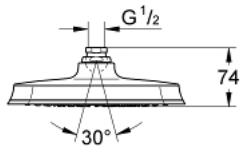

27 974 DA0 GRANDERA 210 ΚΕΦΑΛΗ ΝΤΟΥΣ 1 ΛΕΙΤΟΥΡΓΙΑΣ

ΠΕΡΙΓΡΑΦΗ ΠΡΟΪΟΝΤΟΣ

- Χρώμα: warm sunset
- spray pattern: Rain
- 221 x 221 mm
- μεταλλικό
- με σφαιρική ένωση
- γωνία περιστροφής $\pm 15^\circ$
- σπείρωμα σύνδεσης 1/2"
- GROHE DreamSpray - perfect spray pattern
- Φινίρισμα GROHE LongLife
- GROHE SpeedClean σύστημα αποφυγής αλάτων ασβεστίου
- κατάλληλο για ταχυθερμοσίφωνες
- ελάχιστη προτεινόμενη πίεση 1.0 bar