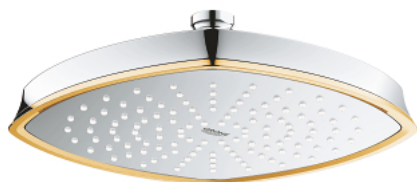

### ΠΕΡΙΓΡΑΦΗ ΠΡΟΪΟΝΤΟΣ

- Χρώμα: chrome/gold
- spray pattern: Rain
- 221 x 221 mm
- material: metal
- με σφαιρική ένωση
- γωνία περιστροφής  $\pm 15^\circ$
- σπείρωμα σύνδεσης 1/2"
- GROHE DreamSpray - perfect spray pattern
- Φινίρισμα GROHE LongLife
- GROHE SpeedClean σύστημα αποφυγήςαλάτων ασβεστίου
- κατάλληλο για ταχυθερμοσίφωνες
- ελάχιστη προτεινόμενη πίεση 1.0 bar