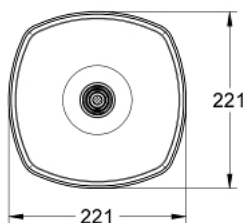

### ΠΕΡΙΓΡΑΦΗ ΠΡΟΪΟΝΤΟΣ

- Χρώμα: chrome/gold
- spray pattern: Rain
- 221 x 221 mm
- material: metal
- με σφαιρική ένωση
- γωνία περιστροφής  $\pm 15^\circ$
- σπείρωμα σύνδεσης 1/2"
- GROHE DreamSpray - perfect spray pattern
- Φινίρισμα GROHE LongLife
- GROHE SpeedClean σύστημα αποφυγήςαλάτων ασβεστίου
- κατάλληλο για ταχυθερμοσίφωνες
- ελάχιστη προτεινόμενη πίεση 1.0 bar