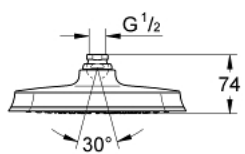

### ΠΕΡΙΓΡΑΦΗ ΠΡΟΪΟΝΤΟΣ

- Χρώμα: chrome/gold
- spray pattern: Rain
- 221 x 221 mm
- material: metal
- με σφαιρική ένωση
- γωνία περιστροφής  $\pm 15^\circ$
- σπείρωμα σύνδεσης 1/2"
- GROHE DreamSpray - perfect spray pattern
- Φινίρισμα GROHE LongLife
- GROHE SpeedClean σύστημα αποφυγήςαλάτων ασβεστίου
- κατάλληλο για ταχυθερμοσίφωνες
- ελάχιστη προτεινόμενη πίεση 1.0 bar