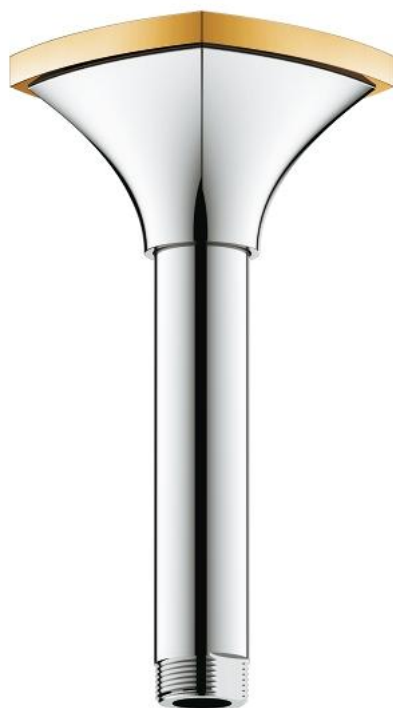

27 978 IG0 RAINSHOWER GRANDERA ΒΡΑΧΙΟΝΑΣ ΝΤΟΥΣ ΟΡΟΦΗΣ 142MM

ΠΕΡΙΓΡΑΦΗ ΠΡΟΪΟΝΤΟΣ

- Χρώμα: chrome/gold
- material: metal
- length 142 mm
- σπείρωμα σύνδεσης 1/2"
- Grandera escutcheon
- Φινίρισμα GROHE LongLife
- suitable for all Grandera head showers