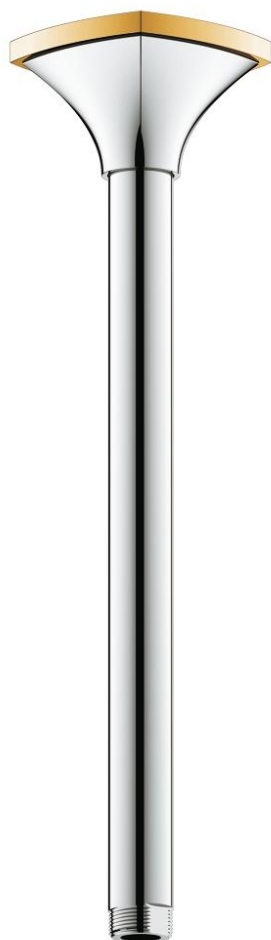

27 982 IG0 RAINSHOWER GRANDERA ΒΡΑΧΙΟΝΑΣ ΝΤΟΥΣ ΟΡΟΦΗΣ 292MM

ΠΕΡΙΓΡΑΦΗ ΠΡΟΪΟΝΤΟΣ

- Χρώμα: chrome/gold
- μεταλλικό
- σπείρωμα σύνδεσης 1/2"
- Grandera escutcheon
- Φινίρισμα GROHE LongLife
- suitable for all Grandera head showers
- ελάχιστη προτεινόμενη πίεση 1.0 bar