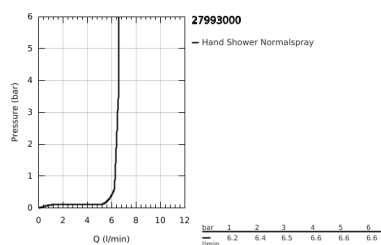

27 993 000 GRANDERA STICK ΣΤΗΡΙΓΜΑ ΤΟΙΧΟΥ ΣΕΤ 1 ΛΕΙΤΟΥΡΓΕΙΑΣ

ΠΕΡΙΓΡΑΦΗ ΠΡΟΪΟΝΤΟΣ

- Χρώμα: chrome
- Stick hand shower (26 037)
- Wall hand shower holder (27 969)
- Rotaflex Metal Long-Life TwistStop shower hose 1500 mm (28 417)
- GROHE EcoJoy 7.6 l/min flow limiter
- GROHE DreamSpray - perfect spray pattern
- Inner WaterGuide - inner insulation for surface protection
- GROHE CoolTouch - no risk of scalding
- Φινίρισμα GROHE LongLife
- GROHE SpeedClean σύστημα αποφυγήσαλάτων ασβεστίου