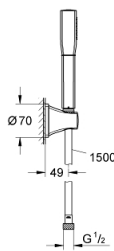

27 993 000 GRANDERA STICK ΣΤΗΡΙΓΜΑ ΤΟΙΧΟΥ ΣΕΤ 1 ΛΕΙΤΟΥΡΓΕΙΑΣ

ΠΕΡΙΓΡΑΦΗ ΠΡΟΪΟΝΤΟΣ

- Χρώμα: chrome
- Stick hand shower (26 037)
- Wall hand shower holder (27 969)
- Rotaflex Metal Long-Life TwistStop shower hose 1500 mm (28 417)
- GROHE EcoJoy 7.6 l/min flow limiter
- GROHE DreamSpray - perfect spray pattern
- Inner WaterGuide - inner insulation for surface protection
- GROHE CoolTouch - no risk of scalding
- Φινίρισμα GROHE LongLife
- GROHE SpeedClean σύστημα αποφυγήσαλάτων ασβεστίου

27 993 000 **GRANDERA STICK ΣΤΗΡΙΓΜΑ ΤΟΙΧΟΥ ΣΕΤ 1 ΛΕΙΤΟΥΡΓΕΙΑΣ**

ΑΝΤΑΛΛΑΚΤΙΚΑ, Αυγούστου 2012 – τώρα

1: Φίλτρο ακαθαρσιών (Αριθμός ανταλλακτικού 0700200M)