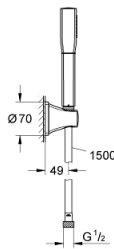

27 993 IG0 GRANDERA STICK ΣΤΗΡΙΓΜΑ ΤΟΙΧΟΥ ΣΕΤ 1 ΛΕΙΤΟΥΡΓΕΙΑΣ

ΠΕΡΙΓΡΑΦΗ ΠΡΟΪΟΝΤΟΣ

- Χρώμα: chrome/gold
- αποτελούμενο από :
 - Stick hand shower (26 037)
 - Wall hand shower holder (27 969)
 - Rotaflex Metal Long-Life TwistStop shower hose 1500 mm (28 417)
 - 7.6 l/min flow limiter
 - GROHE DreamSpray - perfect spray pattern
 - Inner WaterGuide - inner insulation for surface protection
 - GROHE CoolTouch - no risk of scalding
 - Φινιρίσμα GROHE LongLife
 - GROHE SpeedClean σύστημα αποφυγήςκαλάτων ασβεστίου
 - κατάλληλο για ταχυθερμοσίφωνες
 - ελάχιστη προτεινόμενη πίεση 1.0 bar

27 993 IG0 **GRANDERA STICK ΣΤΗΡΙΓΜΑ ΤΟΙΧΟΥ ΣΕΤ 1 ΛΕΙΤΟΥΡΓΕΙΑΣ**

ΑΝΤΑΛΛΑΚΤΙΚΑ , Αυγούστου 2012 – τώρα

1: Φίλτρο ακαθαρσιών (Αριθμός ανταλλακτικού 0700200M)