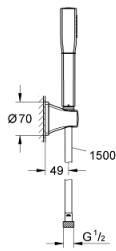

## 27 993 IG0 GRANDERA STICK ΣΤΗΡΙΓΜΑ ΤΟΙΧΟΥ ΣΕΤ 1 ΛΕΙΤΟΥΡΓΕΙΑΣ

### ΠΕΡΙΓΡΑΦΗ ΠΡΟΪΟΝΤΟΣ

- Χρώμα: chrome/gold
- αποτελούμενο από :
  - Stick hand shower (26 037)
  - Wall hand shower holder (27 969)
  - Rotaflex Metal Long-Life TwistStop shower hose 1500 mm (28 417)
  - 7.6 l/min flow limiter
  - GROHE DreamSpray - perfect spray pattern
  - Inner WaterGuide - inner insulation for surface protection
  - GROHE CoolTouch - no risk of scalding
  - Φινίρισμα GROHE LongLife
  - GROHE SpeedClean σύστημα αποφυγήςκαλάτων ασβεστίου
  - κατάλληλο για ταχυθερμοσίφωνες
  - ελάχιστη προτεινόμενη πίεση 1.0 bar