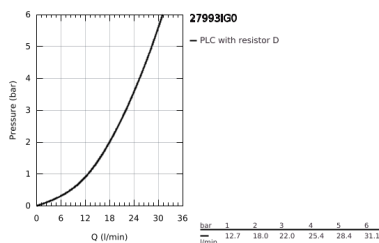

27 993 IG0 GRANDERA STICK ΣΤΗΡΙΓΜΑ ΤΟΙΧΟΥ ΣΕΤ 1 ΛΕΙΤΟΥΡΓΕΙΑΣ

ΠΕΡΙΓΡΑΦΗ ΠΡΟΪΟΝΤΟΣ

- Χρώμα: chrome/gold
- αποτελούμενο από :
 - Stick hand shower (26 037)
 - Wall hand shower holder (27 969)
 - Rotaflex Metal Long-Life TwistStop shower hose 1500 mm (28 417)
 - 7.6 l/min flow limiter
 - GROHE DreamSpray - perfect spray pattern
 - Inner WaterGuide - inner insulation for surface protection
 - GROHE CoolTouch - no risk of scalding
 - Φινιρίσμα GROHE LongLife
 - GROHE SpeedClean σύστημα αποφυγήςκαλάτων ασβεστίου
 - κατάλληλο για ταχυθερμοσίφωνες
 - ελάχιστη προτεινόμενη πίεση 1.0 bar