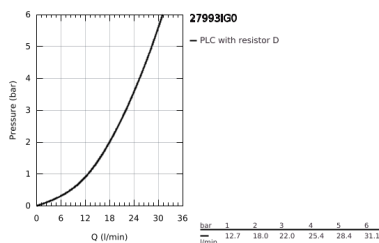

## 27 993 IG0 GRANDERA STICK ΣΤΗΡΙΓΜΑ ΤΟΙΧΟΥ ΣΕΤ 1 ΛΕΙΤΟΥΡΓΕΙΑΣ

### ΠΕΡΙΓΡΑΦΗ ΠΡΟΪΟΝΤΟΣ

- Χρώμα: chrome/gold
- αποτελούμενο από :
  - Stick hand shower (26 037)
  - Wall hand shower holder (27 969)
  - Rotaflex Metal Long-Life TwistStop shower hose 1500 mm (28 417)
  - 7.6 l/min flow limiter
  - GROHE DreamSpray - perfect spray pattern
  - Inner WaterGuide - inner insulation for surface protection
  - GROHE CoolTouch - no risk of scalding
  - Φινίρισμα GROHE LongLife
  - GROHE SpeedClean σύστημα αποφυγήςκαλάτων ασβεστίου
  - κατάλληλο για ταχυθερμοσίφωνες
  - ελάχιστη προτεινόμενη πίεση 1.0 bar