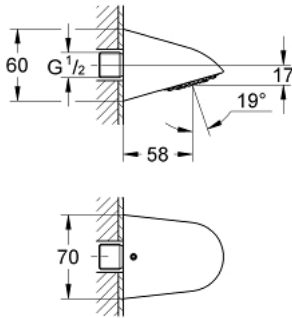

### ΠΕΡΙΓΡΑΦΗ ΠΡΟΪΟΝΤΟΣ

- Χρώμα: chrome
- low aerosol emission
- βαρύ, χυτό μοντέλο
- αντιβανδαλιστικό
- σπείρωμα σύνδεσης 1/2"
- προβολή 58 mm
- περιοριστής ροής 9 λίτρα/λεπτό και 12 λίτρα/λεπτό
- GROHE DreamSpray - perfect spray pattern
- Φινίρισμα GROHE LongLife
- GROHE SpeedClean σύστημα αποφυγής αλάτων ασβεστίου
- Inner WaterGuide - inner insulation for surface protection
- Suizide-resisting design
- pipe union plug-in for wall connection

## 28 002 000 RELEXA 70 ΚΕΦΑΛΗ ΝΤΟΥΣ

**ΑΝΤΑΛΛΑΚΤΙΚΑ** , Ιουνίου 2008 – τώρα

1: Τάπα ντους (Αριθμός ανταλλακτικού 48011000)

2: Περιοριστής ροής (Αριθμός ανταλλακτικού 4211400M)

3: Περιοριστής ροής (Αριθμός ανταλλακτικού 4211500M)