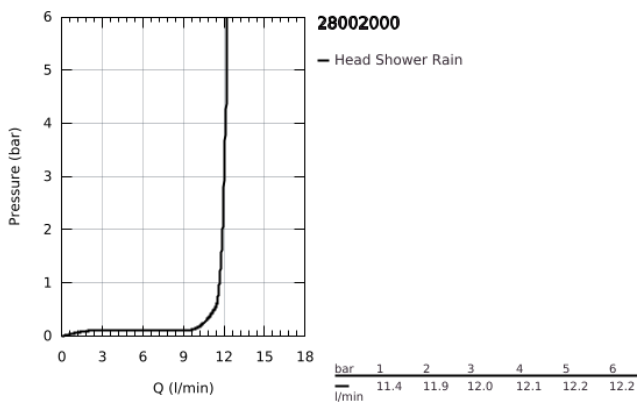

### ΠΕΡΙΓΡΑΦΗ ΠΡΟΪΟΝΤΟΣ

- Χρώμα: chrome
- low aerosol emission
- βαρύ, χυτό μοντέλο
- αντιβανδαλιστικό
- σπείρωμα σύνδεσης 1/2"
- προβολή 58 mm
- περιοριστής ροής 9 λίτρα/λεπτό και 12 λίτρα/λεπτό
- GROHE DreamSpray - perfect spray pattern
- Φινίρισμα GROHE LongLife
- GROHE SpeedClean σύστημα αποφυγής αλάτων ασβεστίου
- Inner WaterGuide - inner insulation for surface protection
- Suizide-resisting design
- pipe union plug-in for wall connection

## 28 002 000 RELEXA 70 ΚΕΦΑΛΗ ΝΤΟΥΣ

**ΑΝΤΑΛΛΑΚΤΙΚΑ** , Ιουνίου 2008 – τώρα

1: Τάπα ντους (Αριθμός ανταλλακτικού 48011000)

2: Περιοριστής ροής (Αριθμός ανταλλακτικού 4211400M)

3: Περιοριστής ροής (Αριθμός ανταλλακτικού 4211500M)