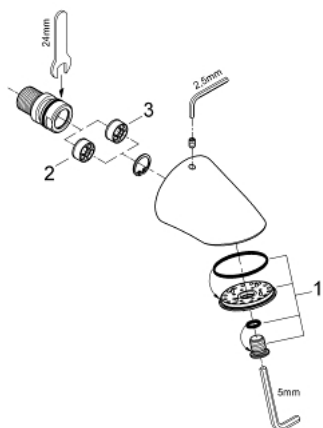

### ΠΕΡΙΓΡΑΦΗ ΠΡΟΪΟΝΤΟΣ

- Χρώμα: chrome
- low aerosol emission
- βαρύ, χυτό μοντέλο
- αντιβανδαλιστικό
- σπείρωμα σύνδεσης 1/2"
- προβολή 58 mm
- περιοριστής ροής 9 λίτρα/λεπτό και 12 λίτρα/λεπτό
- GROHE DreamSpray - perfect spray pattern
- Φινίρισμα GROHE LongLife
- GROHE SpeedClean σύστημα αποφυγής αλάτων ασβεστίου
- Inner WaterGuide - inner insulation for surface protection
- Suizide-resisting design
- pipe union plug-in for wall connection

## 28 002 000 RELEXA 70 ΚΕΦΑΛΗ ΝΤΟΥΣ

**ΑΝΤΑΛΛΑΚΤΙΚΑ** , Ιουνίου 2008 – τώρα

1: Τάπα ντους (Αριθμός ανταλλακτικού 48011000)

2: Περιοριστής ροής (Αριθμός ανταλλακτικού 4211400M)

3: Περιοριστής ροής (Αριθμός ανταλλακτικού 4211500M)