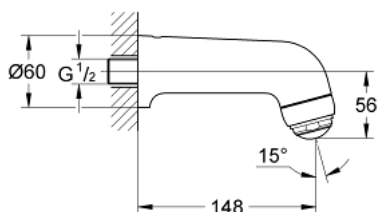

28 089 000 RELEXA PLUS 30 ΚΕΦΑΛΗ ΝΤΟΥΣ

ΠΕΡΙΓΡΑΦΗ ΠΡΟΪΟΝΤΟΣ

- Χρώμα: chrome
- βαρύ, χυτό μοντέλο
- αντιβανδαλιστικό
- σπείρωμα σύνδεσης 1/2"
- προβολή 148 mm
- Φινίρισμα GROHE LongLife
- ρυθμιζόμενη ταχύτητα ροής
- από 5 έως 35 l/min

28 089 000 RELEXA PLUS 30 ΚΕΦΑΛΗ ΝΤΟΥΣ

ΑΝΤΑΛΛΑΚΤΙΚΑ , Ιανουαρίου 1979 – τώρα

1: Τάπα ντους (Αριθμός ανταλλακτικού 45130000)

2: Κοχλιωτός πείρος M8 x 16 (Αριθμός ανταλλακτικού 45137000)

2.1: Ο-Ρινγκ Ø22 x Ø3 (Αριθμός ανταλλακτικού 0128400M)