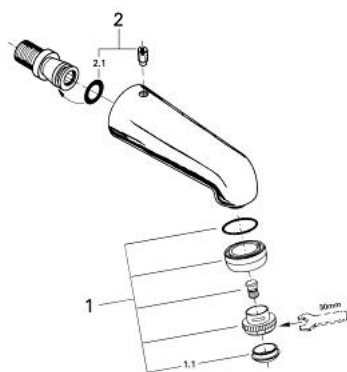

28 089 000 RELEXA PLUS 30 ΚΕΦΑΛΗ ΝΤΟΥΣ

ΠΕΡΙΓΡΑΦΗ ΠΡΟΪΟΝΤΟΣ

- Χρώμα: chrome
- βαρύ, χυτό μοντέλο
- αντιβανδαλιστικό
- σπείρωμα σύνδεσης 1/2"
- προβολή 148 mm
- Φινίρισμα GROHE LongLife
- ρυθμιζόμενη ταχύτητα ροής
- από 5 έως 35 l/min

28 089 000 RELEXA PLUS 30 ΚΕΦΑΛΗ ΝΤΟΥΣ

ΑΝΤΑΛΛΑΚΤΙΚΑ , Ιανουαρίου 1979 – τώρα

1: Τάπα ντους (Αριθμός ανταλλακτικού 45130000)

2: Κοχλιωτός πείρος M8 x 16 (Αριθμός ανταλλακτικού 45137000)

2.1: Ο-Ρινγκ Ø22 x Ø3 (Αριθμός ανταλλακτικού 0128400M)