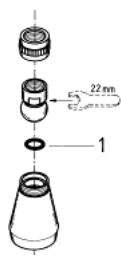

28 094 000 RELEXA PLUS 50 ΚΕΦΑΛΗ ΝΤΟΥΣ 1 ΛΕΙΤΟΥΡΓΙΑΣ

ΑΝΤΑΛΛΑΚΤΙΚΑ , Ιανουαρίου 1980 – τώρα

1: Ο-μινγκ (Αριθμός ανταλλακτικού 0119800M)

20.06.90 02.03.95
Neuhaus Kleinst.

28.099

28.094