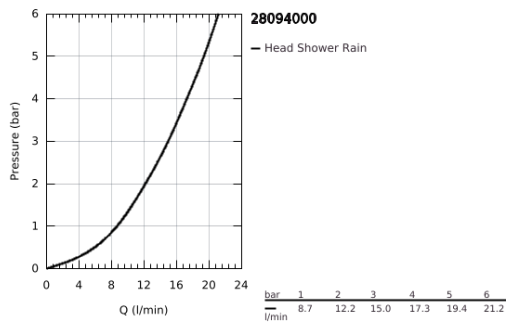

### ΠΕΡΙΓΡΑΦΗ ΠΡΟΪΟΝΤΟΣ

- Χρώμα: chrome
- με σφαιρική ένωση
- σύνδεση 1/2"
- Φινίρισμα GROHE LongLife
- ρυθμιζόμενη ταχύτητα ροής
- without shower arm