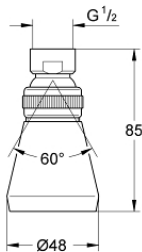

### ΠΕΡΙΓΡΑΦΗ ΠΡΟΪΟΝΤΟΣ

- Χρώμα: chrome
- με σφαιρική ένωση
- σύνδεση 1/2"
- Φινίρισμα GROHE LongLife
- ρυθμιζόμενη ταχύτητα ροής
- without shower arm