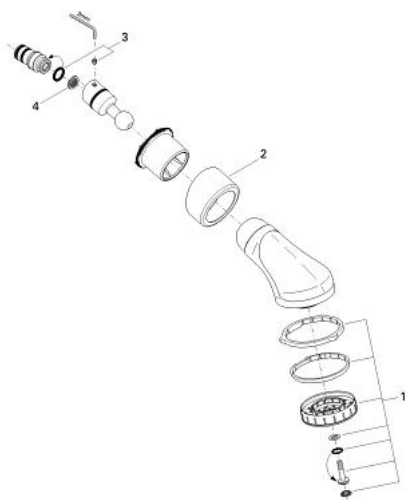

28 190 000 RELEXA PLUS 80 DUAL ΚΕΦΑΛΗ ΝΤΟΥΣ 2 ΛΕΙΤΟΥΡΓΙΩΝ

ΠΕΡΙΓΡΑΦΗ ΠΡΟΪΟΝΤΟΣ

- Χρώμα: chrome
- Turbo Jet (δυνατή ροή) , Normal (πλήρης ροή ντους)
- σφαιρικός σύνδεσμος
- γωνία κλίσης ανάλογα με την εγκατάσταση
- σπείρωμα σύνδεσης με προσυναρμολογημένη στεγάνωση
- για ντους ή μπάνιο
- Φινίρισμα GROHE LongLife
- GROHE SpeedClean σύστημα αποφυγήςαλάτων ασβεστίου

28 190 000 **RELEXA PLUS 80 DUAL ΚΕΦΑΛΗ ΝΤΟΥΣ 2 ΛΕΙΤΟΥΡΓΙΩΝ**

ΑΝΤΑΛΛΑΚΤΙΚΑ , Ιανουαρίου 1991 – τώρα

- 1: Τάπα ντους (Αριθμός ανταλλακτικού 45663000)
- 2: Ροζέτα (Αριθμός ανταλλακτικού 45664000)
- 3: Κοχλιωτός πείρος M6x6 (Αριθμός ανταλλακτικού 45665000)
- 4: Φίλτρο ακαθαρσιών (Αριθμός ανταλλακτικού 0492200M)