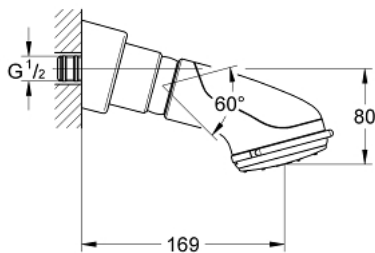

28 190 000 RELEXA PLUS 80 DUAL ΚΕΦΑΛΗ ΝΤΟΥΣ 2 ΛΕΙΤΟΥΡΓΙΩΝ

ΠΕΡΙΓΡΑΦΗ ΠΡΟΪΟΝΤΟΣ

- Χρώμα: chrome
- Turbo Jet (δυνατή ροή) , Normal (πλήρης ροή ντους)
- σφαιρικός σύνδεσμος
- γωνία κλίσης ανάλογα με την εγκατάσταση
- σπείρωμα σύνδεσης με προσυναρμολογημένη στεγάνωση
- για ντους ή μπάνιο
- Φινίρισμα GROHE LongLife
- GROHE SpeedClean σύστημα αποφυγήςαλάτων ασβεστίου

28 190 000 **RELEXA PLUS 80 DUAL ΚΕΦΑΛΗ ΝΤΟΥΣ 2 ΛΕΙΤΟΥΡΓΙΩΝ**

ΑΝΤΑΛΛΑΚΤΙΚΑ , Ιανουαρίου 1991 – τώρα

- 1: Τάπα ντους (Αριθμός ανταλλακτικού 45663000)
- 2: Ροζέτα (Αριθμός ανταλλακτικού 45664000)
- 3: Κοχλιωτός πείρος M6x6 (Αριθμός ανταλλακτικού 45665000)
- 4: Φίλτρο ακαθαρσιών (Αριθμός ανταλλακτικού 0492200M)