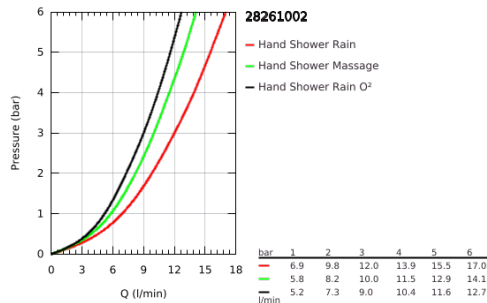

### ΠΕΡΙΓΡΑΦΗ ΠΡΟΪΟΝΤΟΣ

- Χρώμα: chrome
- GROHE Rain O², Βροχή, Μασάζ
- GROHE DreamSpray - perfect spray pattern
- Φινίρισμα GROHE LongLife
- GROHE SpeedClean σύστημα αποφυγής αλάτων ασβεστίου
- Inner WaterGuide - inner insulation for surface protection
- ShockProof silicone ring prevents damages caused by shower falling
- universal mounting system, fitting all standard shower hoses
- κατάλληλο για ταχυθερμοσίφωνες
- ελάχιστη προτεινόμενη πίεση 1.0 bar