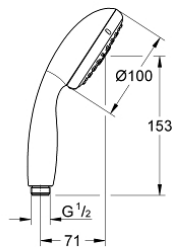

### ΠΕΡΙΓΡΑΦΗ ΠΡΟΪΟΝΤΟΣ

- Χρώμα: chrome
- GROHE Rain O², Βροχή, Μασάζ
- GROHE DreamSpray - perfect spray pattern
- Φινίρισμα GROHE LongLife
- GROHE SpeedClean σύστημα αποφυγής αλάτων ασβεστίου
- Inner WaterGuide - inner insulation for surface protection
- ShockProof silicone ring prevents damages caused by shower falling
- universal mounting system, fitting all standard shower hoses
- κατάλληλο για ταχυθερμοσίφωνες
- ελάχιστη προτεινόμενη πίεση 1.0 bar