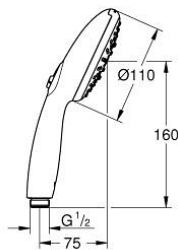

28 261 003 TEMPESTA 110 ΤΗΛΕΦΩΝΟ ΝΤΟΥΣ 3 ΛΕΙΤΟΥΡΓΙΩΝ

ΠΕΡΙΓΡΑΦΗ ΠΡΟΪΟΝΤΟΣ

- Χρώμα: chrome
- spray patterns: Rain, Jet, Massage
- maximum flow rate (at 3 bar): 13.5 l/min
- GROHE SmartSwitch - easily rotate the dial to enjoy your preferred spray option
- GROHE DreamSpray - perfect spray pattern
- Φινίρισμα GROHE LongLife
- GROHE SpeedClean σύστημα αποφυγήςαλάτων ασβεστίου
- Inner WaterGuide - inner insulation for surface protection
- ShockProof silicone ring prevents damages caused by shower falling
- universal mounting system, fitting all standard shower hoses
- ελάχιστη προτεινόμενη πίεση 1.0 bar
- κατάλληλο για ταχυθερμοσίφωνες
- professional exclusive

Pure Freude
an Wasser

28 261 003 **TEMPESTA 110 ΤΗΛΕΦΩΝΟ ΝΤΟΥΣ 3 ΛΕΙΤΟΥΡΓΙΩΝ**

ΑΝΤΑΛΛΑΚΤΙΚΑ, Απριλίου 2020 – τώρα

1: Φίλτρο ακαθαρσιών (Αριθμός ανταλλακτικού 0700200M)