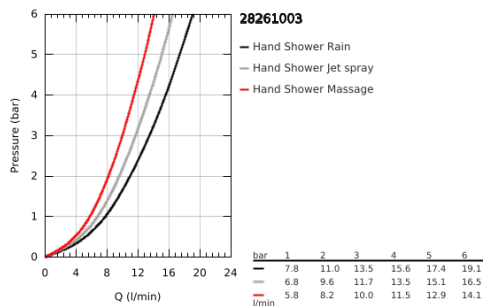

28 261 003 TEMPESTA 110 ΤΗΛΕΦΩΝΟ ΝΤΟΥΣ 3 ΛΕΙΤΟΥΡΓΙΩΝ

ΠΕΡΙΓΡΑΦΗ ΠΡΟΪΟΝΤΟΣ

- Χρώμα: chrome
- spray patterns: Rain, Jet, Massage
- maximum flow rate (at 3 bar): 13.5 l/min
- GROHE SmartSwitch - easily rotate the dial to enjoy your preferred spray option
- GROHE DreamSpray - perfect spray pattern
- Φινίρισμα GROHE LongLife
- GROHE SpeedClean σύστημα αποφυγήςαλάτων ασβεστίου
- Inner WaterGuide - inner insulation for surface protection
- ShockProof silicone ring prevents damages caused by shower falling
- universal mounting system, fitting all standard shower hoses
- ελάχιστη προτεινόμενη πίεση 1.0 bar
- κατάλληλο για ταχυθερμοσίφωνες
- professional exclusive