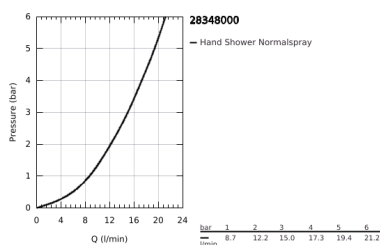

28 348 000 SENA ΣΤΗΡΙΓΜΑ ΤΟΙΧΟΥ ΣΕΤ 1 ΛΕΙΤΟΥΡΓΕΙΑΣ

ΠΕΡΙΓΡΑΦΗ ΠΡΟΪΟΝΤΟΣ

- Χρώμα: chrome
- material: metal
- αποτελούμενο από :
 - hand shower Sena (28 034)
 - wall shower holder (28 690)
 - σπιράλ (28 151 000)
 - GROHE DreamSpray - perfect spray pattern
 - Φινίρισμα GROHE LongLife
 - GROHE SpeedClean σύστημα αποφυγής αλάτων ασβεστίου
 - Inner WaterGuide - inner insulation for surface protection