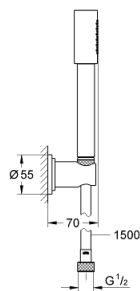

28 348 000 SENA ΣΤΗΡΙΓΜΑ ΤΟΙΧΟΥ ΣΕΤ 1 ΛΕΙΤΟΥΡΓΕΙΑΣ

ΠΕΡΙΓΡΑΦΗ ΠΡΟΪΟΝΤΟΣ

- Χρώμα: chrome
- material: metal
- αποτελούμενο από :
 - hand shower Sena (28 034)
 - wall shower holder (28 690)
 - σπιράλ (28 151 000)
 - GROHE DreamSpray - perfect spray pattern
 - Φινίρισμα GROHE LongLife
 - GROHE SpeedClean σύστημα αποφυγής αλάτων ασβεστίου
 - Inner WaterGuide - inner insulation for surface protection

28 348 000 SENA ΣΤΗΡΙΓΜΑ ΤΟΙΧΟΥ ΣΕΤ 1 ΛΕΙΤΟΥΡΓΕΙΑΣ

ΑΝΤΑΛΛΑΚΤΙΚΑ , Ιανουαρίου 2001 – τώρα

1: Τηλέφωνο ντους 1 λειτουργίας (Αριθμός ανταλλακτικού 28034000)

2: Shower hose (Αριθμός ανταλλακτικού 28151000)

3: Στήριγμα τοίχου για ντους χειρός (Αριθμός ανταλλακτικού 28690000)