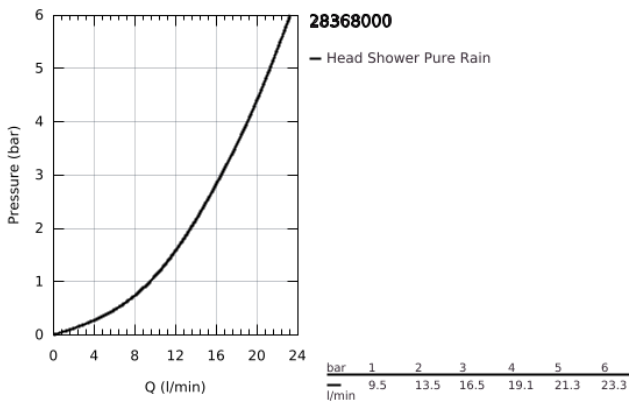

28 368 000 RAINSHOWER COSMOPOLITAN 210 ΚΕΦΑΛΗ ΝΤΟΥΣ 1 ΛΕΙΤΟΥΡΓΙΑΣ

ΠΕΡΙΓΡΑΦΗ ΠΡΟΪΟΝΤΟΣ

- Χρώμα: chrome
- spray pattern: Rain
- starting at 0.5 bar flow pressure
- maximum flow rate (at 3 bar): 16.5 l/min
- Ø 210 mm
- material: metal
- με σφαιρική ένωση
- γωνία περιστροφής ± 15°
- σπείρωμα σύνδεσης 1/2"
- GROHE DreamSpray - perfect flow
- Φινίρισμα GROHE LongLife
- GROHE SpeedClean σύστημα αποφυγής αλάτων ασβεστίου
- κατάλληλο για ταχυθερμοσίφωνες
- This head shower should only be used in conjunction with shower arm 28 384, 28 497 28 576 or 28 724!