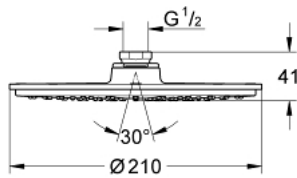

28 368 000 RAINSHOWER COSMOPOLITAN 210 ΚΕΦΑΛΗ ΝΤΟΥΣ 1 ΛΕΙΤΟΥΡΓΙΑΣ

ΠΕΡΙΓΡΑΦΗ ΠΡΟΪΟΝΤΟΣ

- Χρώμα: chrome
- spray pattern: Rain
- starting at 0.5 bar flow pressure
- maximum flow rate (at 3 bar): 16.5 l/min
- Ø 210 mm
- material: metal
- με σφαιρική ένωση
- γωνία περιστροφής ± 15°
- σπείρωμα σύνδεσης 1/2"
- GROHE DreamSpray - perfect flow
- Φινίρισμα GROHE LongLife
- GROHE SpeedClean σύστημα αποφυγής αλάτων ασβεστίου
- κατάλληλο για ταχυθερμοσίφωνες
- This head shower should only be used in conjunction with shower arm 28 384, 28 497 28 576 or 28 724!