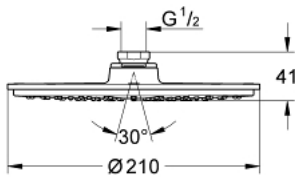

28 368 00E RAINSHOWER COSMOPOLITAN 210 ΚΕΦΑΛΗ ΝΤΟΥΣ 1 ΛΕΙΤΟΥΡΓΙΑΣ

ΠΕΡΙΓΡΑΦΗ ΠΡΟΪΟΝΤΟΣ

- Χρώμα: chrome
- spray pattern: Rain
- μέγιστη παροχή (στα 3 bar): 5 λίτρα/λεπτό
- Ø 210 mm
- material: metal
- με σφαιρική ένωση
- γωνία περιστροφής ± 15°
- σπείρωμα σύνδεσης 1/2"
- GROHE EcoJoy - Less water, perfect flow
- Φινιρίσμα GROHE LongLife
- GROHE SpeedClean σύστημα αποφυγήςαλάτων ασβεστίου