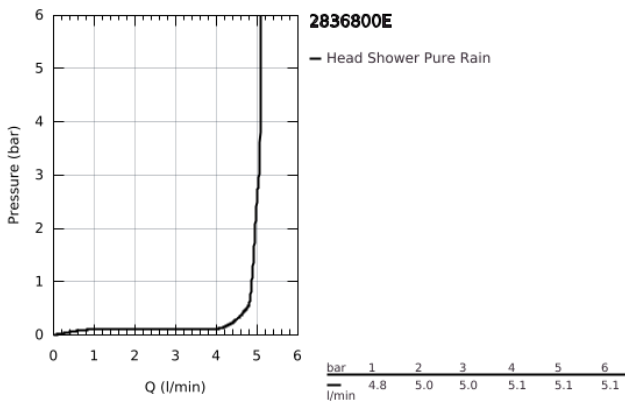

28 368 00E RAINSHOWER COSMOPOLITAN 210 ΚΕΦΑΛΗ ΝΤΟΥΣ 1 ΛΕΙΤΟΥΡΓΙΑΣ

ΠΕΡΙΓΡΑΦΗ ΠΡΟΪΟΝΤΟΣ

- Χρώμα: chrome
- spray pattern: Rain
- μέγιστη παροχή (στα 3 bar): 5 λίτρα/λεπτό
- Ø 210 mm
- material: metal
- με σφαιρική ένωση
- γωνία περιστροφής ± 15°
- σπείρωμα σύνδεσης 1/2"
- GROHE EcoJoy - Less water, perfect flow
- Φινιρίσμα GROHE LongLife
- GROHE SpeedClean σύστημα αποφυγήςαλάτων ασβεστίου