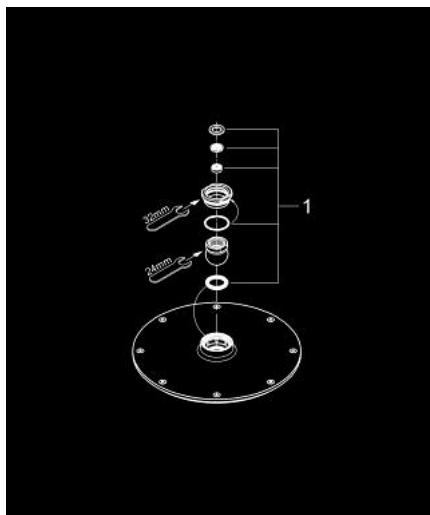

28 368 00E RAINSHOWER COSMOPOLITAN 210 ΚΕΦΑΛΗ ΝΤΟΥΣ 1 ΛΕΙΤΟΥΡΓΙΑΣ

ΠΕΡΙΓΡΑΦΗ ΠΡΟΪΟΝΤΟΣ

- Χρώμα: chrome
- spray pattern: Rain
- μέγιστη παροχή (στα 3 bar): 5 λίτρα/λεπτό
- Ø 210 mm
- material: metal
- με σφαιρική ένωση
- γωνία περιστροφής ± 15°
- σπείρωμα σύνδεσης 1/2"
- GROHE EcoJoy - Less water, perfect flow
- Φινιρίσμα GROHE LongLife
- GROHE SpeedClean σύστημα αποφυγήςαλάτων ασβεστίου

28 368 00E RAINSHOWER COSMOPOLITAN 210 ΚΕΦΑΛΗ ΝΤΟΥΣ 1 ΛΕΙΤΟΥΡΓΙΑΣ

ΑΝΤΑΛΛΑΚΤΙΚΑ , Οκτωβρίου 2008 – τώρα

1: Σετ ανταλλακτικών (Αριθμός ανταλλακτικού 45933000)