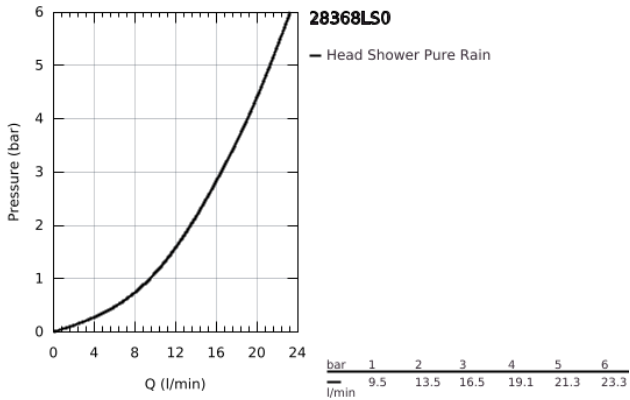

28 368 LS0 RAINSHOWER COSMOPOLITAN 210 ΚΕΦΑΛΗ ΝΤΟΥΣ 1 ΛΕΙΤΟΥΡΓΙΑΣ

ΠΕΡΙΓΡΑΦΗ ΠΡΟΪΟΝΤΟΣ

- Χρώμα: moon white/chrome
- spray pattern: Rain
- spray plate white
- Ø 210 mm
- material: metal
- με σφαιρική ένωση
- γωνία περιστροφής ± 15°
- σπείρωμα σύνδεσης 1/2"
- GROHE DreamSpray - perfect flow
- Φινίρισμα GROHE LongLife
- GROHE SpeedClean σύστημα αποφυγήςαλάτων ασβεστίου
- Φινίρισμα GROHE LongLife