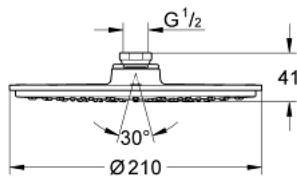

28 368 LS0 RAINSHOWER COSMOPOLITAN 210 ΚΕΦΑΛΗ ΝΤΟΥΣ 1 ΛΕΙΤΟΥΡΓΙΑΣ

ΠΕΡΙΓΡΑΦΗ ΠΡΟΪΟΝΤΟΣ

- Χρώμα: moon white/chrome
- spray pattern: Rain
- spray plate white
- Ø 210 mm
- material: metal
- με σφαιρική ένωση
- γωνία περιστροφής ± 15°
- σπείρωμα σύνδεσης 1/2"
- GROHE DreamSpray - perfect flow
- Φινίρισμα GROHE LongLife
- GROHE SpeedClean σύστημα αποφυγήςαλάτων ασβεστίου
- Φινίρισμα GROHE LongLife

28 368 LS0 RAINSHOWER COSMOPOLITAN 210 ΚΕΦΑΛΗ ΝΤΟΥΣ 1 ΛΕΙΤΟΥΡΓΙΑΣ

ΑΝΤΑΛΛΑΚΤΙΚΑ , Σεπτεμβρίου 2013 – τώρα

1: Σετ ανταλλακτικών (Αριθμός ανταλλακτικού 45933000)