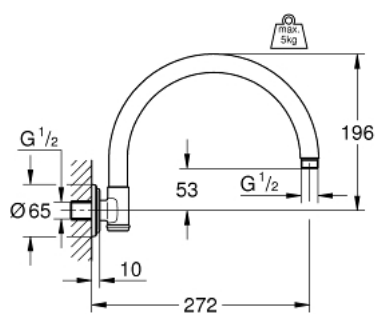

## 28 384 000 RAINSHOWER RUSTIC SHOWER ARM 272 MM

### ΠΕΡΙΓΡΑΦΗ ΠΡΟΪΟΝΤΟΣ

- Χρώμα: chrome
- material: metal
- σπείρωμα σύνδεσης 1/2"
- Φινίρισμα GROHE LongLife

28 384 000 **RAINSHOWER RUSTIC SHOWER ARM 272 MM**

**ΑΝΤΑΛΛΑΚΤΙΚΑ** , Ιανουαρίου 2002 – τώρα

1: Ροζέτα (Αριθμός ανταλλακτικού 11714000)