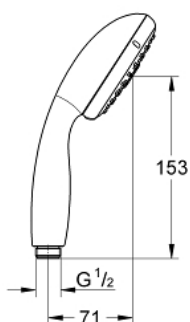

28 419 001 TEMPESTA 100 ΤΗΛΕΦΩΝΟ ΝΤΟΥΣ 3 ΛΕΙΤΟΥΡΓΙΩΝ

ΠΕΡΙΓΡΑΦΗ ΠΡΟΪΟΝΤΟΣ

- Χρώμα: chrome
- GROHE Rain O², Βροχή, Μασάζ
- 9.5 l/min flow limiter
- GROHE DreamSpray - perfect spray pattern
- Φινίρισμα GROHE LongLife
- GROHE SpeedClean σύστημα αποφυγής αλάτων ασβεστίου
- Inner WaterGuide - inner insulation for surface protection
- ShockProof silicone ring prevents damages caused by shower falling
- universal mounting system, fitting all standard shower hoses
- κατάλληλο για ταχυθερμοσίφωνες
- ελάχιστη προτεινόμενη πίεση 1.0 bar

28 419 001 **TEMPESTA 100 ΤΗΛΕΦΩΝΟ ΝΤΟΥΣ 3 ΛΕΙΤΟΥΡΓΙΩΝ**

ΑΝΤΑΛΛΑΚΤΙΚΑ, Αυγούστου 2010 – τώρα

1: Φίλτρο ακαθαρσιών (Αριθμός ανταλλακτικού 0700200M)