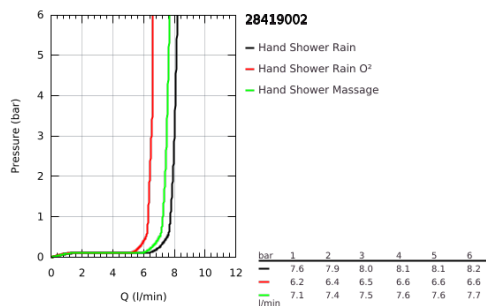

28 419 002 TEMPESTA 100 ΤΗΛΕΦΩΝΟ ΝΤΟΥΣ 3 ΛΕΙΤΟΥΡΓΙΩΝ

ΠΕΡΙΓΡΑΦΗ ΠΡΟΪΟΝΤΟΣ

- Χρώμα: chrome
- GROHE Rain O², Βροχή, Μασάζ
- GROHE EcoJoy 9,5 l/min flow limiter
- GROHE DreamSpray - perfect spray pattern
- Φινίρισμα GROHE LongLife
- GROHE SpeedClean σύστημα αποφυγής αλάτων ασβεστίου
- Inner WaterGuide - inner insulation for surface protection
- ShockProof silicone ring prevents damages caused by shower falling
- universal mounting system, fitting all standard shower hoses