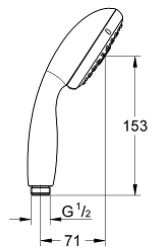

28 419 002 TEMPESTA 100 ΤΗΛΕΦΩΝΟ ΝΤΟΥΣ 3 ΛΕΙΤΟΥΡΓΙΩΝ

ΠΕΡΙΓΡΑΦΗ ΠΡΟΪΟΝΤΟΣ

- Χρώμα: chrome
- GROHE Rain O², Βροχή, Μασάζ
- 9.5 l/min flow limiter
- GROHE DreamSpray - perfect spray pattern
- Φινίρισμα GROHE LongLife
- GROHE SpeedClean σύστημα αποφυγής αλάτων ασβεστίου
- Inner WaterGuide - inner insulation for surface protection
- ShockProof silicone ring prevents damages caused by shower falling
- universal mounting system, fitting all standard shower hoses

28 419 002 TEMPESTA 100 ΤΗΛΕΦΩΝΟ ΝΤΟΥΣ 3 ΛΕΙΤΟΥΡΓΙΩΝ

ΑΝΤΑΛΛΑΚΤΙΚΑ, Μαρτίου 2017 – τώρα

1: Φίλτρο ακαθαρσιών (Αριθμός ανταλλακτικού 0700200M)