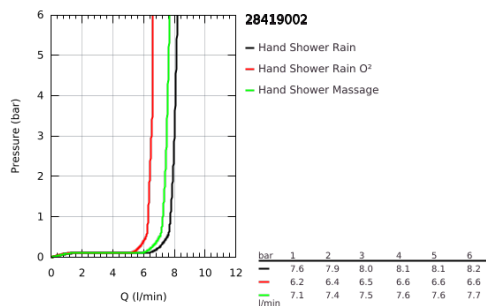

28 419 002 TEMPESTA 100 ΤΗΛΕΦΩΝΟ ΝΤΟΥΣ 3 ΛΕΙΤΟΥΡΓΙΩΝ

ΠΕΡΙΓΡΑΦΗ ΠΡΟΪΟΝΤΟΣ

- Χρώμα: chrome
- GROHE Rain O², Βροχή, Μασάζ
- 9.5 l/min flow limiter
- GROHE DreamSpray - perfect spray pattern
- Φινίρισμα GROHE LongLife
- GROHE SpeedClean σύστημα αποφυγής αλάτων ασβεστίου
- Inner WaterGuide - inner insulation for surface protection
- ShockProof silicone ring prevents damages caused by shower falling
- universal mounting system, fitting all standard shower hoses