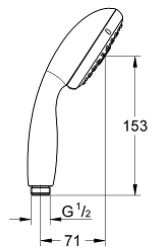

28 419 002 TEMPESTA 100 ΤΗΛΕΦΩΝΟ ΝΤΟΥΣ 3 ΛΕΙΤΟΥΡΓΙΩΝ

ΠΕΡΙΓΡΑΦΗ ΠΡΟΪΟΝΤΟΣ

- Χρώμα: chrome
- GROHE Rain O², Βροχή, Μασάζ
- GROHE EcoJoy 9,5 l/min flow limiter
- GROHE DreamSpray - perfect spray pattern
- Φινίρισμα GROHE LongLife
- GROHE SpeedClean σύστημα αποφυγής αλάτων ασβεστίου
- Inner WaterGuide - inner insulation for surface protection
- ShockProof silicone ring prevents damages caused by shower falling
- universal mounting system, fitting all standard shower hoses

28 419 002 TEMPESTA 100 ΤΗΛΕΦΩΝΟ ΝΤΟΥΣ 3 ΛΕΙΤΟΥΡΓΙΩΝ

ΑΝΤΑΛΛΑΚΤΙΚΑ, Μαρτίου 2017 – τώρα

1: Φίλτρο ακαθαρσιών (Αριθμός ανταλλακτικού 0700200M)