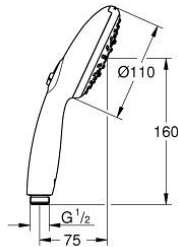

28 419 003 TEMPESTA 110 ΤΗΛΕΦΩΝΟ ΝΤΟΥΣ 3 ΛΕΙΤΟΥΡΓΙΩΝ

ΠΕΡΙΓΡΑΦΗ ΠΡΟΪΟΝΤΟΣ

- Χρώμα: chrome
- spray patterns: Rain, Jet, Massage
- maximum flow rate (at 3 bar): 7.4 l/min
- GROHE EcoJoy - Less water, perfect flow
- GROHE SmartSwitch - easily rotate the dial to enjoy your preferred spray option
- GROHE DreamSpray - perfect spray pattern
- Φινίρισμα GROHE LongLife
- GROHE SpeedClean σύστημα αποφυγής αλάτων ασβεστίου
- Inner WaterGuide - inner insulation for surface protection
- ShockProof silicone ring prevents damages caused by shower falling
- universal mounting system, fitting all standard shower hoses
- ελάχιστη προτεινόμενη πίεση 1.0 bar
- κατάλληλο για ταχυθερμοσίφωνες
- professional exclusive

Pure Freude
an Wasser

28 419 003 **TEMPESTA 110 ΤΗΛΕΦΩΝΟ ΝΤΟΥΣ 3 ΛΕΙΤΟΥΡΓΙΩΝ**

ΑΝΤΑΛΛΑΚΤΙΚΑ, Απριλίου 2020 – τώρα

1: Φίλτρο ακαθαρσιών (Αριθμός ανταλλακτικού 0700200M)