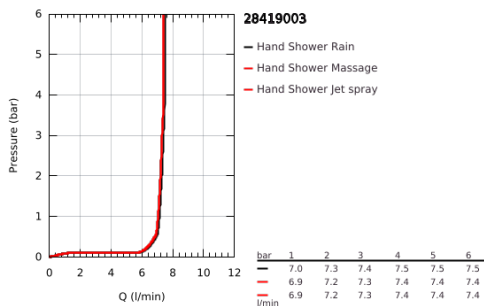

28 419 003 TEMPESTA 110 ΤΗΛΕΦΩΝΟ ΝΤΟΥΣ 3 ΛΕΙΤΟΥΡΓΙΩΝ

ΠΕΡΙΓΡΑΦΗ ΠΡΟΪΟΝΤΟΣ

- Χρώμα: chrome
- spray patterns: Rain, Jet, Massage
- maximum flow rate (at 3 bar): 7.4 l/min
- GROHE EcoJoy - Less water, perfect flow
- GROHE SmartSwitch - easily rotate the dial to enjoy your preferred spray option
- GROHE DreamSpray - perfect spray pattern
- Φινίρισμα GROHE LongLife
- GROHE SpeedClean σύστημα αποφυγής αλάτων ασβεστίου
- Inner WaterGuide - inner insulation for surface protection
- ShockProof silicone ring prevents damages caused by shower falling
- universal mounting system, fitting all standard shower hoses
- ελάχιστη προτεινόμενη πίεση 1.0 bar
- κατάλληλο για ταχυθερμοσίφωνες
- professional exclusive