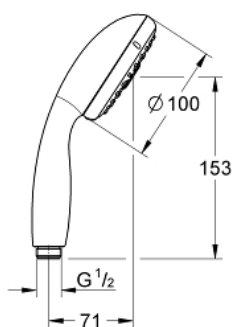

### ΠΕΡΙΓΡΑΦΗ ΠΡΟΪΟΝΤΟΣ

- Χρώμα: chrome
- spray patterns: GROHE Rain O<sup>2</sup>, Rain, Massage, Jet
- 9.5 l/min flow limiter
- GROHE DreamSpray - perfect spray pattern
- Φινίρισμα GROHE LongLife
- GROHE SpeedClean σύστημα αποφυγής αλάτων ασβεστίου
- Inner WaterGuide - inner insulation for surface protection
- ShockProof silicone ring prevents damages caused by shower falling
- universal mounting system, fitting all standard shower hoses
- κατάλληλο για ταχυθερμοσίφωνες
- ελάχιστη προτεινόμενη πίεση 1.0 bar