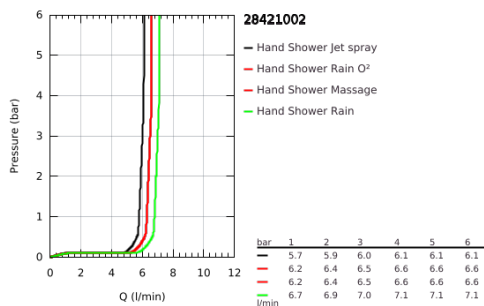

28 421 002 TEMPESTA 100 ΤΗΛΕΦΩΝΟ ΝΤΟΥΣ 4 ΛΕΙΤΟΥΡΓΙΩΝ

ΠΕΡΙΓΡΑΦΗ ΠΡΟΪΟΝΤΟΣ

- Χρώμα: chrome
- spray patterns: GROHE Rain O², Rain, Massage, Jet
- 9.5 l/min flow limiter
- GROHE DreamSpray - perfect spray pattern
- Φινίρισμα GROHE LongLife
- GROHE SpeedClean σύστημα αποφυγής αλάτων ασβεστίου
- Inner WaterGuide - inner insulation for surface protection
- ShockProof silicone ring prevents damages caused by shower falling
- universal mounting system, fitting all standard shower hoses

28 421 002 **TEMPESTA 100 ΤΗΛΕΦΩΝΟ ΝΤΟΥΣ 4 ΛΕΙΤΟΥΡΓΙΩΝ**

ΑΝΤΑΛΛΑΚΤΙΚΑ, Μαρτίου 2017 – τώρα

1: Φίλτρο ακαθαρσιών (Αριθμός ανταλλακτικού 0700200M)