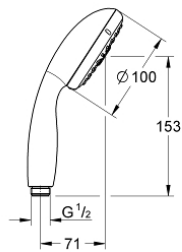

28 421 002 TEMPESTA 100 ΤΗΛΕΦΩΝΟ ΝΤΟΥΣ 4 ΛΕΙΤΟΥΡΓΙΩΝ

ΠΕΡΙΓΡΑΦΗ ΠΡΟΪΟΝΤΟΣ

- Χρώμα: chrome
- spray patterns: GROHE Rain O², Rain, Massage, Jet
- 9.5 l/min flow limiter
- GROHE DreamSpray - perfect spray pattern
- Φινίρισμα GROHE LongLife
- GROHE SpeedClean σύστημα αποφυγής αλάτων ασβεστίου
- Inner WaterGuide - inner insulation for surface protection
- ShockProof silicone ring prevents damages caused by shower falling
- universal mounting system, fitting all standard shower hoses

28 421 002 **TEMPESTA 100 ΤΗΛΕΦΩΝΟ ΝΤΟΥΣ 4 ΛΕΙΤΟΥΡΓΙΩΝ**

ΑΝΤΑΛΛΑΚΤΙΚΑ, Μαρτίου 2017 – τώρα

1: Φίλτρο ακαθαρσιών (Αριθμός ανταλλακτικού 0700200M)