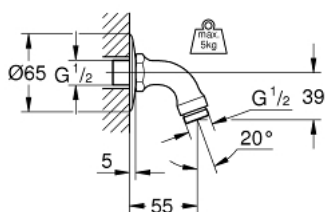

### ΠΕΡΙΓΡΑΦΗ ΠΡΟΪΟΝΤΟΣ

- Χρώμα: chrome
- σπείρωμα σύνδεσης 1/2"
- Φινίρισμα GROHE LongLife

## 28 429 000 RELEXA ΒΡΑΧΙΟΝΑΣ ΝΤΟΥΣ 55MM

**ΑΝΤΑΛΛΑΚΤΙΚΑ**, Ιανουαρίου 1978 – τώρα

1: Ροζέτα 1/2" (Αριθμός ανταλλακτικού 02201000)

21.02.96  
Kleinert

28.429