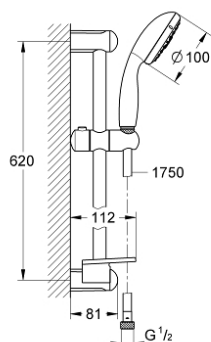

28 436 001 TEMPESTA 100 ΣΕΤ ΒΕΡΓΑΣ ΝΤΟΥΣ ΜΕ ΤΗΛΕΦΩΝΟ ΤΕΣΣΆΡΩΝ ΛΕΙΤΟΥΡΓΕΙΩΝ

ΠΕΡΙΓΡΑΦΗ ΠΡΟΪΟΝΤΟΣ

- Χρώμα: chrome
- αποτελούμενο από :
 - handshower (28 421 001)
 - shower rail, 600 mm (27 523)
 - σπιράλ Relaxaflex 15750 mm 1/2" x 1/2" (28 154)
 - GROHE EasyReach tray (27 596)
 - 9.5 l/min flow limiter
 - GROHE DreamSpray - perfect spray pattern
 - Φινίρισμα GROHE LongLife
 - GROHE SpeedClean σύστημα αποφυγής αλάτων ασβεστίου
 - Inner WaterGuide - inner insulation for surface protection
 - ShockProof silicone ring prevents damages caused by shower falling
- κατάλληλο για ταχυθερμοσίφωνες

28 436 001 TEMPESTA 100 ΣΕΤ ΒΕΡΓΑΣ ΝΤΟΥΣ ΜΕ ΤΗΛΕΦΩΝΟ ΤΕΣΣΆΡΩΝ ΛΕΙΤΟΥΡΓΕΙΩΝ

ΑΝΤΑΛΛΑΚΤΙΚΑ , Αυγούστου 2010 – τώρα

- 1: Στήριγμα βέργας ντους (Αριθμός ανταλλακτικού 48098000)
 - 2: Ρυθμιζόμενο Στήριγμα τηλεφώνου βέργας (Αριθμός ανταλλακτικού 48099000)
 - 3: GROHE EasyReach δίσκος (Αριθμός ανταλλακτικού 27596000)
 - 4: Φίλτρο ακαθαρσιών (Αριθμός ανταλλακτικού 0700200M)
 - 5: δίσκος αντιστάθμισης (Αριθμός ανταλλακτικού 48051000)*
- * Προαιρετικά εξαρτήματα