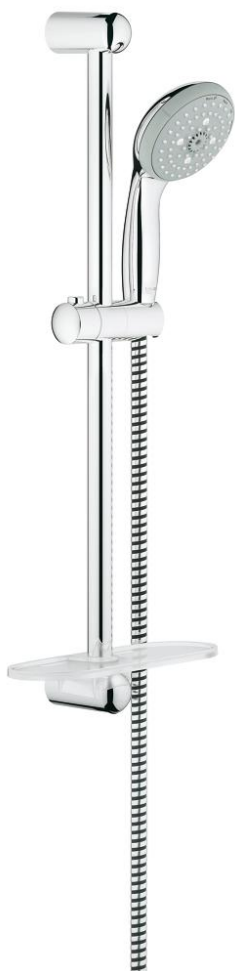

28 436 001 TEMPESTA 100 ΣΕΤ ΒΕΡΓΑΣ ΝΤΟΥΣ ΜΕ ΤΗΛΕΦΩΝΟ ΤΕΣΣΆΡΩΝ ΛΕΙΤΟΥΡΓΕΙΩΝ

ΠΕΡΙΓΡΑΦΗ ΠΡΟΪΟΝΤΟΣ

- Χρώμα: chrome
- αποτελούμενο από :
 - handshower (28 421 001)
 - shower rail, 600 mm (27 523)
 - σπιράλ Relaxaflex 15750 mm 1/2" x 1/2" (28 154)
 - GROHE EasyReach tray (27 596)
 - 9.5 l/min flow limiter
 - GROHE DreamSpray - perfect spray pattern
 - Φινίρισμα GROHE LongLife
 - GROHE SpeedClean σύστημα αποφυγής αλάτων ασβεστίου
 - Inner WaterGuide - inner insulation for surface protection
 - ShockProof silicone ring prevents damages caused by shower falling
- κατάλληλο για ταχυθερμοσίφωνες

28 436 001 TEMPESTA 100 ΣΕΤ ΒΕΡΓΑΣ ΝΤΟΥΣ ΜΕ ΤΗΛΕΦΩΝΟ ΤΕΣΣΆΡΩΝ ΛΕΙΤΟΥΡΓΕΙΩΝ

ΑΝΤΑΛΛΑΚΤΙΚΑ , Αυγούστου 2010 – τώρα

- 1: Στήριγμα βέργας ντους (Αριθμός ανταλλακτικού 48098000)
 - 2: Ρυθμιζόμενο Στήριγμα τηλεφώνου βέργας (Αριθμός ανταλλακτικού 48099000)
 - 3: GROHE EasyReach δίσκος (Αριθμός ανταλλακτικού 27596000)
 - 4: Φίλτρο ακαθαρσιών (Αριθμός ανταλλακτικού 0700200M)
 - 5: δίσκος αντιστάθμισης (Αριθμός ανταλλακτικού 48051000)*
- * Προαιρετικά εξαρτήματα