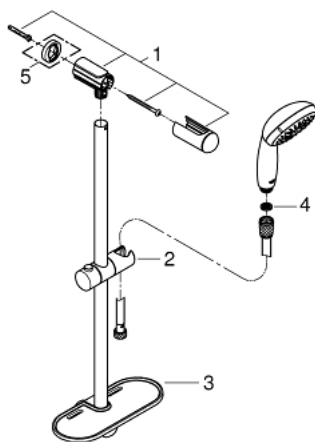

28 436 001 TEMPESTA 100 ΣΕΤ ΒΕΡΓΑΣ ΝΤΟΥΣ ΜΕ ΤΗΛΕΦΩΝΟ ΤΕΣΣΆΡΩΝ ΛΕΙΤΟΥΡΓΕΙΩΝ

ΠΕΡΙΓΡΑΦΗ ΠΡΟΪΟΝΤΟΣ

- Χρώμα: chrome
- αποτελούμενο από :
 - handshower (28 421 001)
 - shower rail, 600 mm (27 523)
 - σπιράλ Relaxaflex 15750 mm 1/2" x 1/2" (28 154)
 - GROHE EasyReach tray (27 596)
 - 9.5 l/min flow limiter
 - GROHE DreamSpray - perfect spray pattern
 - Φινίρισμα GROHE LongLife
 - GROHE SpeedClean σύστημα αποφυγής αλάτων ασβεστίου
 - Inner WaterGuide - inner insulation for surface protection
 - ShockProof silicone ring prevents damages caused by shower falling
- κατάλληλο για ταχυθερμοσίφωνες

28 436 001 TEMPESTA 100 ΣΕΤ ΒΕΡΓΑΣ ΝΤΟΥΣ ΜΕ ΤΗΛΕΦΩΝΟ ΤΕΣΣΆΡΩΝ ΛΕΙΤΟΥΡΓΕΙΩΝ

ΑΝΤΑΛΛΑΚΤΙΚΑ , Αυγούστου 2010 – τώρα

- 1: Στήριγμα βέργας ντους (Αριθμός ανταλλακτικού 48098000)
 - 2: Ρυθμιζόμενο Στήριγμα τηλεφώνου βέργας (Αριθμός ανταλλακτικού 48099000)
 - 3: GROHE EasyReach δίσκος (Αριθμός ανταλλακτικού 27596000)
 - 4: Φίλτρο ακαθαρσιών (Αριθμός ανταλλακτικού 0700200M)
 - 5: δίσκος αντιστάθμισης (Αριθμός ανταλλακτικού 48051000)*
- * Προαιρετικά εξαρτήματα