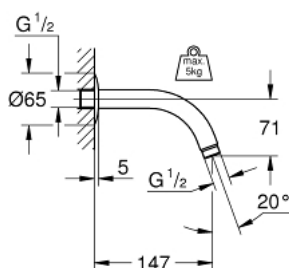

## 28 541 000 RELEXA ΒΡΑΧΙΟΝΑΣ ΝΤΟΥΣ 147MM

### ΠΕΡΙΓΡΑΦΗ ΠΡΟΪΟΝΤΟΣ

- Χρώμα: chrome
- σπείρωμα σύνδεσης 1/2"
- ροζέτα
- Φινιρίσμα GROHE LongLife

28 541 000 **RELEXA ΒΡΑΧΙΟΝΑΣ ΝΤΟΥΣ 147MM**

**ΑΝΤΑΛΛΑΚΤΙΚΑ**, Ιανουαρίου 1989 – τώρα

1: Ροζέτα 1/2" (Αριθμός ανταλλακτικού 02201000)