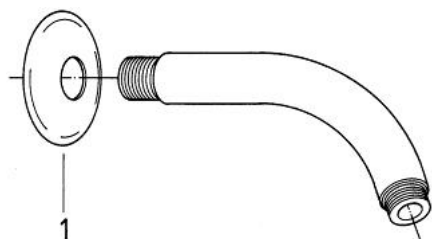

## 28 541 000 RELEXA ΒΡΑΧΙΟΝΑΣ ΝΤΟΥΣ 147MM

### ΠΕΡΙΓΡΑΦΗ ΠΡΟΪΟΝΤΟΣ

- Χρώμα: chrome
- σπείρωμα σύνδεσης 1/2"
- ροζέτα
- Φινιρίσμα GROHE LongLife

28 541 000 **RELEXA ΒΡΑΧΙΟΝΑΣ ΝΤΟΥΣ 147MM**

**ΑΝΤΑΛΛΑΚΤΙΚΑ**, Ιανουαρίου 1989 – τώρα

1: Ροζέτα 1/2" (Αριθμός ανταλλακτικού 02201000)