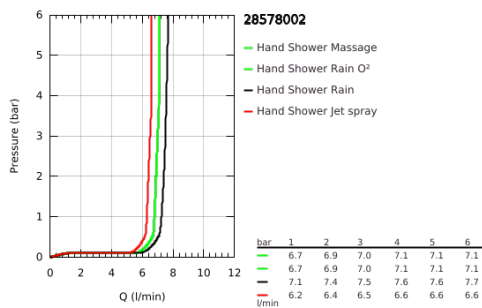

28 578 002 TEMPESTA 100 ΤΗΛΕΦΩΝΟ ΝΤΟΥΣ 4 ΛΕΙΤΟΥΡΓΙΩΝ

ΠΕΡΙΓΡΑΦΗ ΠΡΟΪΟΝΤΟΣ

- Χρώμα: chrome
- spray patterns: GROHE Rain O², Rain, Massage, Jet
- GROHE DreamSpray - perfect spray pattern
- Φινίρισμα GROHE LongLife
- GROHE SpeedClean σύστημα αποφυγής αλάτων ασβεστίου
- Inner WaterGuide - inner insulation for surface protection
- ShockProof silicone ring prevents damages caused by shower falling
- universal mounting system, fitting all standard shower hoses
- κατάλληλο για ταχυθερμοσίφωνες
- ελάχιστη προτεινόμενη πίεση 1.0 bar