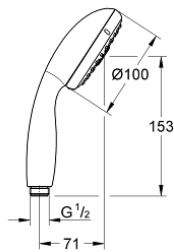

28 578 002 TEMPESTA 100 ΤΗΛΕΦΩΝΟ ΝΤΟΥΣ 4 ΛΕΙΤΟΥΡΓΙΩΝ

ΠΕΡΙΓΡΑΦΗ ΠΡΟΪΟΝΤΟΣ

- Χρώμα: chrome
- spray patterns: GROHE Rain O², Rain, Massage, Jet
- GROHE DreamSpray - perfect spray pattern
- Φινίρισμα GROHE LongLife
- GROHE SpeedClean σύστημα αποφυγής αλάτων ασβεστίου
- Inner WaterGuide - inner insulation for surface protection
- ShockProof silicone ring prevents damages caused by shower falling
- universal mounting system, fitting all standard shower hoses
- κατάλληλο για ταχυθερμοσίφωνες
- ελάχιστη προτεινόμενη πίεση 1.0 bar

28 578 002 TEMPESTA 100 ΤΗΛΕΦΩΝΟ ΝΤΟΥΣ 4 ΛΕΙΤΟΥΡΓΙΩΝ

ΑΝΤΑΛΛΑΚΤΙΚΑ, Μαρτίου 2017 – τώρα

1: Φίλτρο ακαθαρσιών (Αριθμός ανταλλακτικού 0700200M)