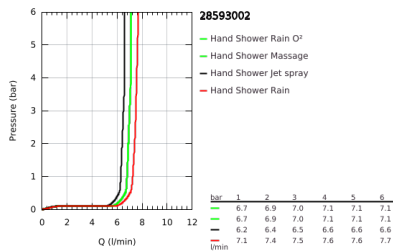

28 593 002 TEMPESTA 100 ΣΕΤ ΒΕΡΓΑΣ ΝΤΟΥΣ ΜΕ ΤΗΛΕΦΩΝΟ ΤΕΣΣΆΡΩΝ ΛΕΙΤΟΥΡΓΕΙΩΝ

ΠΕΡΙΓΡΑΦΗ ΠΡΟΪΟΝΤΟΣ

- Χρώμα: chrome
- αποτελούμενο από :
 - hand shower (28 578)
 - shower rail, 600 mm (27 523)
 - σπιράλ Relaxaflex 15750 mm 1/2" x 1/2" (28 154)
 - GROHE EasyReach tray (27 596)
 - GROHE DreamSpray - perfect spray pattern
- Φινίρισμα GROHE LongLife
- GROHE SpeedClean σύστημα αποφυγήκαλάτων ασβεστίου
- Inner WaterGuide - inner insulation for surface protection
- ShockProof silicone ring prevents damages caused by shower falling
- κατάλληλο για ταχυθερμοσίφωνες
- ελάχιστη προτεινόμενη πίεση 1.0 bar