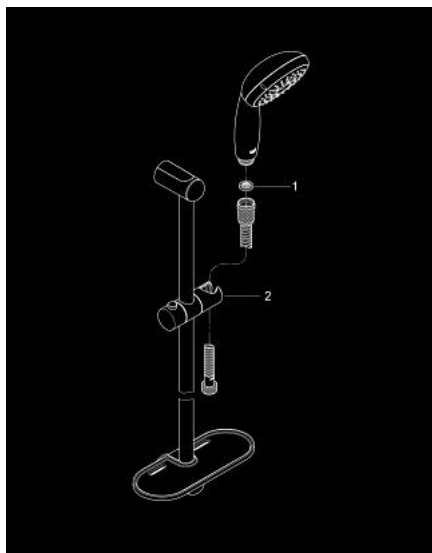

28 593 002 TEMPESTA 100 ΣΕΤ ΒΕΡΓΑΣ ΝΤΟΥΣ ΜΕ ΤΗΛΕΦΩΝΟ ΤΕΣΣΆΡΩΝ ΛΕΙΤΟΥΡΓΕΙΩΝ

ΠΕΡΙΓΡΑΦΗ ΠΡΟΪΟΝΤΟΣ

- Χρώμα: chrome
- αποτελούμενο από :
 - hand shower (28 578)
 - shower rail, 600 mm (27 523)
 - σπιράλ Relaxaflex 15750 mm 1/2" x 1/2" (28 154)
 - GROHE EasyReach tray (27 596)
 - GROHE DreamSpray - perfect spray pattern
- Φινίρισμα GROHE LongLife
- GROHE SpeedClean σύστημα αποφυγήκαλάτων ασβεστίου
- Inner WaterGuide - inner insulation for surface protection
- ShockProof silicone ring prevents damages caused by shower falling
- κατάλληλο για ταχυθερμοσίφωνες
- ελάχιστη προτεινόμενη πίεση 1.0 bar

28 593 002 TEMPESTA 100 ΣΕΤ ΒΕΡΓΑΣ ΝΤΟΥΣ ΜΕ ΤΗΛΕΦΩΝΟ ΤΕΣΣΆΡΩΝ ΛΕΙΤΟΥΡΓΕΙΩΝ

ΑΝΤΑΛΛΑΚΤΙΚΑ , Μαρτίου 2017 – τώρα

1: Φίλτρο ακαθαρσιών (Αριθμός ανταλλακτικού 0700200M)

2: Ρυθμιζόμενο Στήριγμα τηλεφώνου βέργας (Αριθμός ανταλλακτικού 48099000)