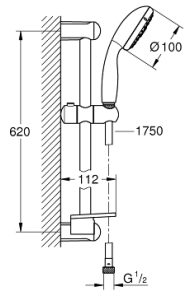

28 593 002 TEMPESTA 100 ΣΕΤ ΒΕΡΓΑΣ ΝΤΟΥΣ ΜΕ ΤΗΛΕΦΩΝΟ ΤΕΣΣΆΡΩΝ ΛΕΙΤΟΥΡΓΕΙΩΝ

ΠΕΡΙΓΡΑΦΗ ΠΡΟΪΟΝΤΟΣ

- Χρώμα: chrome
- αποτελούμενο από :
 - hand shower (28 578)
 - shower rail, 600 mm (27 523)
 - σπιράλ Relaxaflex 15750 mm 1/2" x 1/2" (28 154)
 - GROHE EasyReach tray (27 596)
 - GROHE DreamSpray - perfect spray pattern
- Φινίρισμα GROHE LongLife
- GROHE SpeedClean σύστημα αποφυγήκαλάτων ασβεστίου
- Inner WaterGuide - inner insulation for surface protection
- ShockProof silicone ring prevents damages caused by shower falling
- κατάλληλο για ταχυθερμοσίφωνες
- ελάχιστη προτεινόμενη πίεση 1.0 bar

28 593 002 TEMPESTA 100 ΣΕΤ ΒΕΡΓΑΣ ΝΤΟΥΣ ΜΕ ΤΗΛΕΦΩΝΟ ΤΕΣΣΆΡΩΝ ΛΕΙΤΟΥΡΓΕΙΩΝ

ΑΝΤΑΛΛΑΚΤΙΚΑ , Μαρτίου 2017 – τώρα

1: Φίλτρο ακαθαρσιών (Αριθμός ανταλλακτικού 0700200M)

2: Ρυθμιζόμενο Στήριγμα τηλεφώνου βέργας (Αριθμός ανταλλακτικού 48099000)