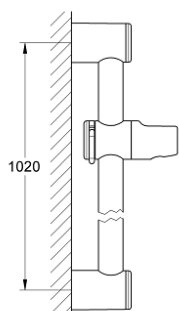

28 621 000 RELEXA ΒΕΡΓΑ ΣΤΗΡΙΞΗΣ ΝΤΟΥΣ ,1000 MM

ΠΕΡΙΓΡΑΦΗ ΠΡΟΪΟΝΤΟΣ

- Χρώμα: chrome
- Ø 28 mm
- με στηρίγματα
- Με περιστρεφόμενο στήριγμα τηλεφώνου ντους
- Ρυθμιζόμενη γωνία με σύστημα click stop
- Ρύθμιση ύψους με click stop
- Φινίρισμα GROHE LongLife

28 621 000 RELEXA ΒΕΡΓΑ ΣΤΗΡΙΞΗΣ ΝΤΟΥΣ ,1000 MM

ΑΝΤΑΛΛΑΚΤΙΚΑ , Ιουλίου 2004 – τώρα

1: Ρυθμιζόμενο Στήριγμα τηλεφώνου βέργας (Αριθμός ανταλλακτικού 4565 01P0)

1.1: Καπάκι (Αριθμός ανταλλακτικού 45652P00)

2: Στήριγμα βέργας ντους (Αριθμός ανταλλακτικού 451961P0)

2.1: Καπάκι (Αριθμός ανταλλακτικού 45652P00)

3: δίσκος αντιστάθμισης (Αριθμός ανταλλακτικού 45459000)*

* Προαιρετικά εξαρτήματα