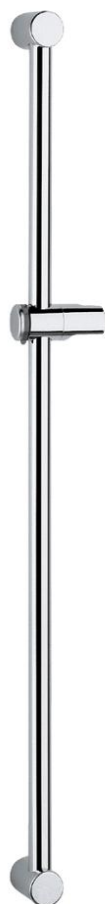

28 621 000 RELEXA ΒΕΡΓΑ ΣΤΗΡΙΞΗΣ ΝΤΟΥΣ ,1000 MM

ΠΕΡΙΓΡΑΦΗ ΠΡΟΪΟΝΤΟΣ

- Χρώμα: chrome
- Ø 28 mm
- με στηρίγματα
- Με περιστρεφόμενο στήριγμα τηλεφώνου ντους
- Ρυθμιζόμενη γωνία με σύστημα click stop
- Ρύθμιση ύψους με click stop
- Φινίρισμα GROHE LongLife

28 621 000 RELEXA ΒΕΡΓΑ ΣΤΗΡΙΞΗΣ ΝΤΟΥΣ ,1000 MM

ΑΝΤΑΛΛΑΚΤΙΚΑ , Ιουλίου 2004 – τώρα

1: Ρυθμιζόμενο Στήριγμα τηλεφώνου βέργας (Αριθμός ανταλλακτικού 4565 01P0)

1.1: Καπάκι (Αριθμός ανταλλακτικού 45652P00)

2: Στήριγμα βέργας ντους (Αριθμός ανταλλακτικού 451961P0)

2.1: Καπάκι (Αριθμός ανταλλακτικού 45652P00)

3: δίσκος αντιστάθμισης (Αριθμός ανταλλακτικού 45459000)*

* Προαιρετικά εξαρτήματα