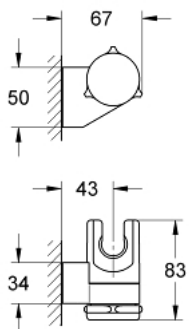

28 623 000 RELECHA ΣΤΗΡΙΓΜΑ ΤΙΧΟΥ ΓΙΑ ΝΤΟΥΣ ΧΕΙΡΟΣ

ΠΕΡΙΓΡΑΦΗ ΠΡΟΪΟΝΤΟΣ

- Χρώμα: chrome
- ρυθμιζόμενο
- Φινίρισμα GROHE LongLife

28 623 000 **RELEXA ΣΤΗΡΙΓΜΑ ΤΟΙΧΟΥ ΓΙΑ ΝΤΟΥΣ ΧΕΙΡΟΣ**

ΑΝΤΑΛΛΑΚΤΙΚΑ , Ιανουαρίου 1991 – τώρα

1: Καπάκι (Αριθμός ανταλλακτικού 45652P00)