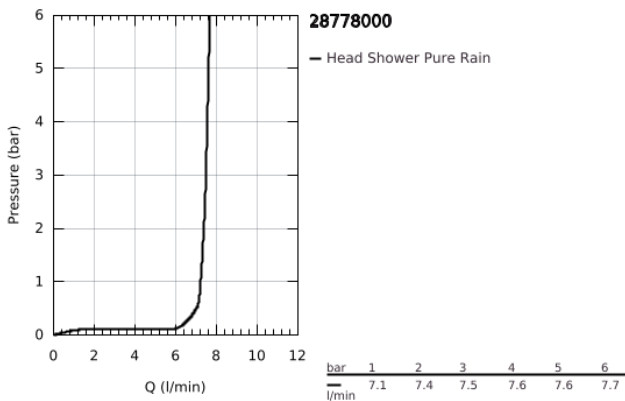

## 28 778 000 RAINSHOWER COSMOPOLITAN 400 ΚΕΦΑΛΗ ΝΤΟΥΣ 1 ΛΕΙΤΟΥΡΓΙΑΣ

### ΠΕΡΙΓΡΑΦΗ ΠΡΟΪΟΝΤΟΣ

- Χρώμα: chrome
- κανονικός (ευρύς) ψεκασμός που ξεκινά από πίεση ροής 0,5 bar
- maximum flow rate (at 3 bar): 7.5 l/min
- Ø 400 mm
- material: metal
- σφαιρικός σύνδεσμος με γωνία περιστροφής 20° ± 20°
- σπείρωμα σύνδεσης 1/2"
- GROHE DreamSpray - perfect flow
- Φινίρισμα GROHE LongLife
- GROHE SpeedClean σύστημα αποφυγής αλάτων ασβεστίου
- this head shower should only be used with shower arm 26 146, 28 982, 28 497 or 28 724