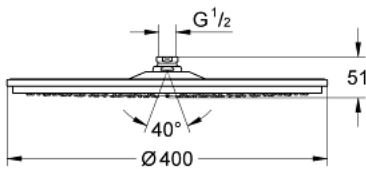

### ΠΕΡΙΓΡΑΦΗ ΠΡΟΪΟΝΤΟΣ

- Χρώμα: chrome
- κανονικός (ευρύς) ψεκασμός που ξεκινά από πίεση ροής 0,5 bar
- maximum flow rate (at 3 bar): 7.5 l/min
- Ø 400 mm
- material: metal
- σφαιρικός σύνδεσμος με γωνία περιστροφής 20° ± 20°
- σπείρωμα σύνδεσης 1/2"
- GROHE DreamSpray - perfect flow
- Φινίρισμα GROHE LongLife
- GROHE SpeedClean σύστημα αποφυγής αλάτων ασβεστίου
- this head shower should only be used with shower arm 26 146, 28 982, 28 497 or 28 724